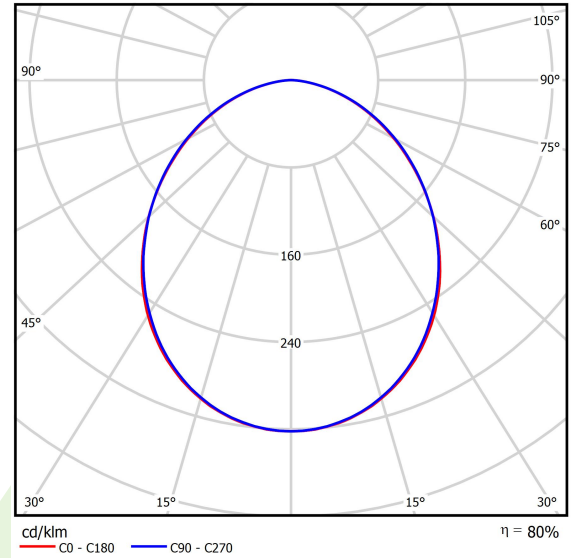

## Beschreibung

Innenbeleuchtung. Leuchte für Einsatz in Reinräumen mit erhöhten Reinheitsklassen ISO 3-4. Montageart: in Moduldecken. Gehäuse aus Stahlblech. Farbe - weiß. Abmessungen: 596 x 596 x 67 mm. Abdeckung: SLMR (Verbundglas matt mit Antireflexbeschichtung). Der Wirkungsgrad des optischen Systems ist 80,12%. Abstrahlwinkel: (C0-C180) / (C90-C270) - 100° / 100,2°. Lichtquelle: LED. Farbtemperatur 3000 K. SDCM=3. CRI>80. Lebensdauer: 100000 (1) / 147000 (2) h L80/B10 (1) / L70/B50 (2). Leuchtenlichtstrom: 5059 lm. Gesamtleistungsaufnahme: 34,8 W. Leuchten Lichtausbeute: 145,4 lm/W. Vorschaltgerät: Ein/Aus (E). Netzspannung 220..240 V, 50..60 Hz. Leistungsfaktor cosφ: >0,95. Belastbarkeit der Schaltung: 22 (B10), 34 (B16), 33 (C10), 54 (C16). Umgebungstemperatur: 5 ÷ 30° C. Schutzart: IP65. Stoßfestigkeitsgrad: IK08. Schutzklasse: I.

## Technische Daten

Lichtquelle	LED
LED-Lichtstrom [lm]	6314
LED-Leistung [W]	33,3
Leuchtenlichtstrom [lm]	5059
Gesamtleistungsaufnahme [W]	34,8
Leuchten Lichtausbeute [lm/W]	145,4
Farbtemperatur [K]	3000
CRI	>80
SDCM (LED-Quellen)	3
Abstrahlwinkel [°]	(C0-C180) / (C90-C270) - 100° / 100,2°
Schutzklasse	I
Schutzart	IP65
Netzspannung	220..240 V, 50..60 Hz
Lebensdauer [h]	100000 (1) / 147000 (2)
Lx/By	L80/B10 (1) / L70/B50 (2)
Umgebungstemperatur [°C]	5 ÷ 30
Betriebsgerät	Ein/Aus (E)
Leistungsfaktor cos φ	>0,95
Belastbarkeit der Schaltung	22 (B10), 34 (B16), 33 (C10), 54 (C16)

## Technische Daten

Montageart	in Moduldecken
Leuchtenkörper	Stahlblech
Leuchtenfarbe	weiß
Abdeckung	SLMR (Verbundglas matt mit Antireflexbeschichtung)
Stoßfestigkeitsgrad	IK08
Abmessungen [mm]	596 x 596 x 67
Abmessungen M625 [mm]	621 x 621 x 67

## Lichtverteilung