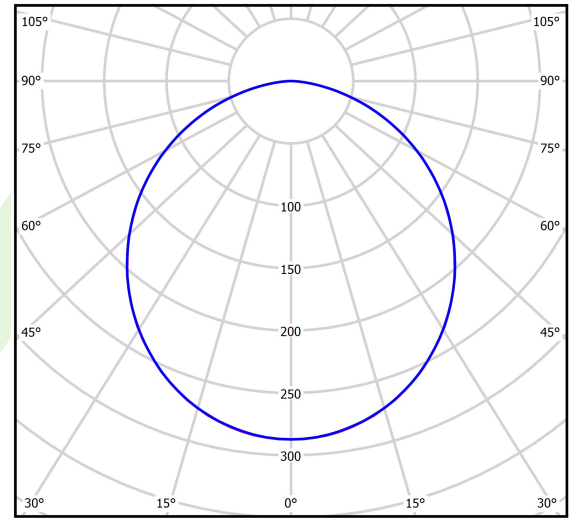

Technische Daten

Montageart	Anbau an der Decke
Leuchtenkörper	Stahlblech
Leuchtenfarbe	RAL 9016 (weiß)
Abdeckung	SHM (gehärtetes mattes Glas)
Stoßfestigkeitsgrad	IK08
Abmessungen [mm]	1174 x 574 x 69

Lichtverteilung

cd/klm
— C0 - C180 — C90 - C270

η = 79%

Zubehör

Index 6BZBO60980

Type Saugnapf