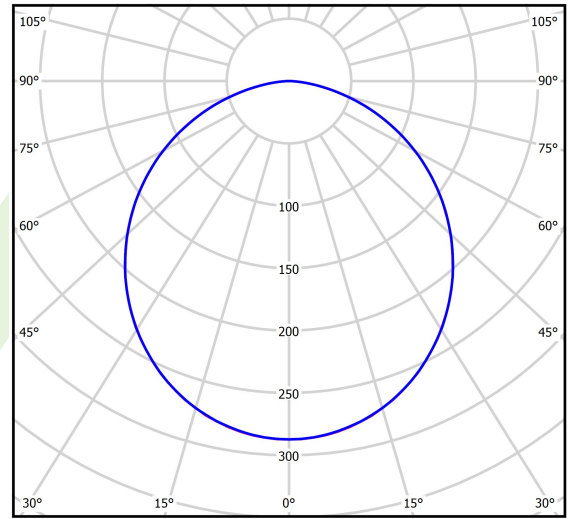

Technische Daten

Montageart	Anbau an der Decke
Leuchtenkörper	Stahlblech
Leuchtenfarbe	RAL 9016 (weiß)
Abdeckung	SHM (gehärtetes mattes Glas)
Stoßfestigkeitsgrad	IK08
Abmessungen [mm]	1174 x 574 x 69

Lichtverteilung

cd/klm
— C0 - C180 — C90 - C270

η = 79%

Zubehör

Index 6BZBO60980

Type Saugnapf