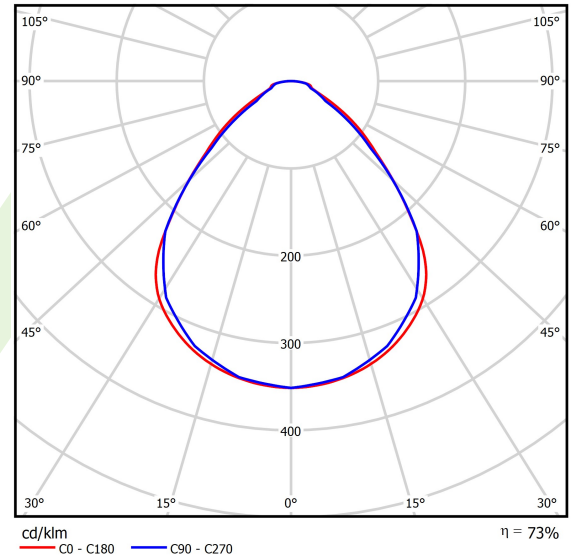

Technische Daten

Montageart	Anbau an der Decke
Leuchtenkörper	Stahlblech
Leuchtenfarbe	RAL 9016 (weiß)
Abdeckung	Micro-PRM SH (mikroprismatische aus PMMA + gehärtetes Glas)
Stoßfestigkeitsgrad	IK08
Abmessungen [mm]	1174 x 574 x 69

Lichtverteilung

Zubehör

Index 6BZBO60980

Name Saugnapf