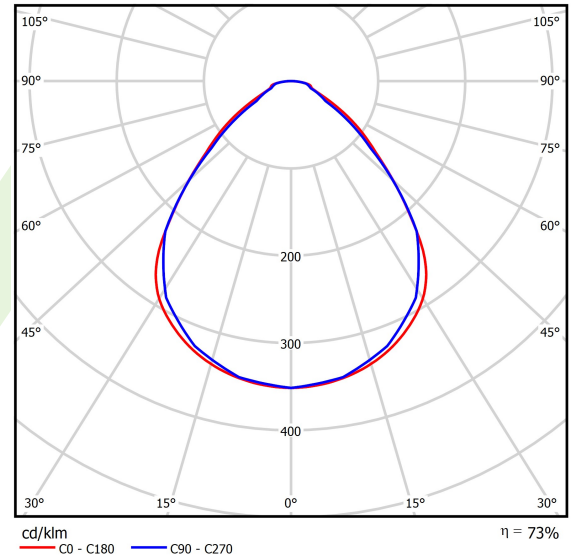

Technische Daten

Montageart	Anbau an der Decke
Leuchtenkörper	Stahlblech
Leuchtenfarbe	RAL 9016 (weiß)
Abdeckung	Micro-PRM SH (mikroprismatische aus PMMA + gehärtetes Glas)
Stoßfestigkeitsgrad	IK08
Gewicht [kg]	8,2
Abmessungen [mm]	1174 x 274 x 69

Lichtverteilung

Zubehör

Index 6BZBO60980

Type Saugnapf