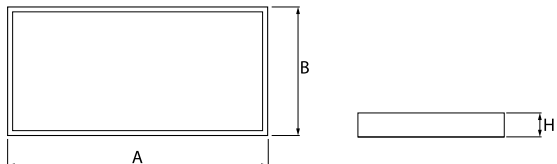

Produkt: RUBIN CLEAN NO FRAME LED CRI95 7200 MICRO-PRM SH EDD IP65 34 930 / 1174X274MM**Indeks:** 19.4076.1433.34

Opis

LUXIONA Poland jako jedna z nielicznych firm w Europie uzyskała dla swoich opraw wskaźnik CRI>95 (z wysoką wartością składowej R9 i R13, idealnie oddających barwę tkanek i krwi). Oprawa jest rekomendowana do sal operacyjnych gdzie zastosowane oświetlenie powinno idealnie oddawać barwy skóry, krwi, tkanek (wysoka składowa R9 – odpowiedzialna za oddawanie barwy „głęboko czerwonej” i R13 – odpowiedzialna za oddawanie barwy „oranżowa jasna”). Oprawa przeznaczona do montażu nastropowego, wyposażona w wysokowydajne panele LED. Kaseton oprawy wykonany z blachy stalowej, lakierowanej proszkowo na kolor biały. Cechą charakterystyczną oprawy, jest brak ramki aluminiowej, co pozwala na eliminację zanieczyszczeń, tak bardzo niepożądanych w pomieszczeniach typu CLEAN. Brak widocznych elementów montażu przesłony z kasetonem oprawy.

Informacje o produkcie

Kategoria	Oprawy Clean CRI95
Rodzina	RUBIN CLEAN NO FRAME LED CRI95
Nazwa	RUBIN CLEAN NO FRAME LED CRI95 7200 MICRO-PRM SH EDD IP65 34 930 / 1174X274MM
Indeks	19.4076.1433.34
EAN	5902107867102

Dane świetlne i elektryczne

Typ źródła	LED
Strumień LED [lm]	7952,6
Moc LED [W]	48,4
Strumień oprawy [lm]	5829
Moc oprawy [W]	54,2
Skuteczność świetlna oprawy [lm/W]	107,5
Temperatura barwowa [K]	3000
CRI	>95
SDCM (źródła LED)	3
Kąt rozsyłu światła [°]	(C0-C180) / (C90-C270) - 89° / 89°
Klasa ryzyka fotobiologicznego (PN-EN 62471)	RG0
Klasa ochrony	I
Stopień szczelności	IP65
Zasilanie	220..240 V, 50..60 Hz
Żywotność LED [h]	100000
Lx/By	L80/B10
Temperatura otoczenia [°C]	5 ÷ 30
Zasilacz elektroniczny	DIM DALI (EDD)
Współczynnik mocy cos φ	>0,95
Obciążalność obwodów	14 (B10), 23 (B16), 22 (C10), 35 (C16)

Dane mechaniczne

Montaż	nastropowy
Materiał	blacha stalowa
Kolor	RAL 9016 (biały)
Przesłona	Micro-PRM SH (mikropryzma PMMA z szybą hartowaną)
Odporność mechaniczna	IK08
Wymiary [mm]	1174 x 274 x 69

Fotometria