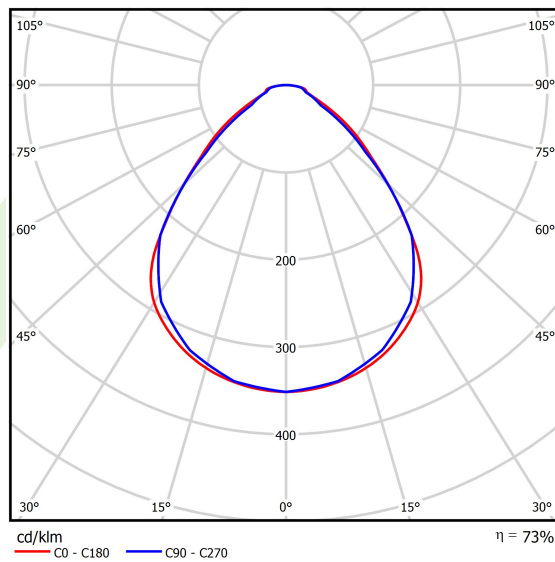

Dane świetlne i elektryczne

Typ źródła	LED
Strumień LED [lm]	7952,6
Moc LED [W]	48,4
Strumień oprawy [lm]	5829
Moc oprawy [W]	54,2
Skuteczność świetlna oprawy [lm/W]	107,5
Temperatura barwowa [K]	3000
CRI	>95
SDCM (źródła LED)	3
Kąt rozsyłu światła [°]	(C0-C180) / (C90-C270) - 89° / 89°
Klasa ryzyka fotobiologicznego (PN-EN 62471)	RG0
Klasa ochrony	I
Stopień szczelności	IP65
Zasilanie	220..240 V, 50..60 Hz
Żywotność LED [h]	100000
Lx/By	L80/B10
Temperatura otoczenia [°C]	5 ÷ 30
Zasilacz elektroniczny	DIM DALI (EDD)
Współczynnik mocy cos φ	>0,95
Obciążalność obwodów	14 (B10), 23 (B16), 22 (C10), 35 (C16)

Dane mechaniczne

Montaż	nastropowy
Materiał	blacha stalowa
Kolor	RAL 9016 (biały)
Przesłona	Micro-PRM SH (mikropryzma PMMA z szybą hartowaną)
Odporność mechaniczna	IK08
Wymiary [mm]	1174 x 274 x 69

Fotometria