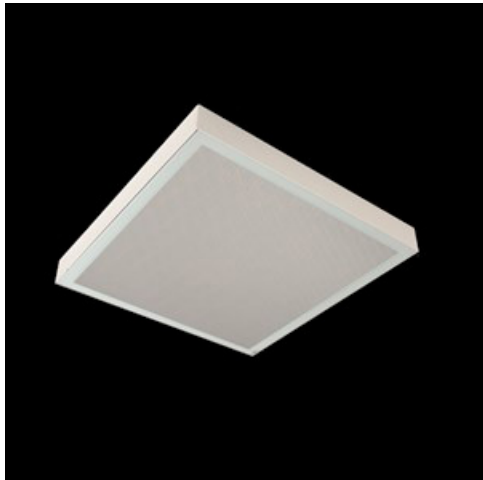

Produkt: RUBIN CLEAN NO FRAME LED CRI95 7200 MICRO-PRM SH EDD IP65 34 930 / 1174X274MM**Indeks:** 19.4076.1433.34

Opis

LUXIONA Poland jako jedna z nielicznych firm w Europie uzyskała dla swoich opraw wskaźnik CRI>95 (z wysoką wartością składowej R9 i R13, idealnie oddających barwę tkanek i krwi). Oprawa jest rekomendowana do sal operacyjnych gdzie zastosowane oświetlenie powinno idealnie oddawać barwy skóry, krwi, tkanek (wysoka składowa R9 – odpowiedzialna za oddawanie barwy „głęboko czerwonej” i R13 – odpowiedzialna za oddawanie barwy „oranżowa jasna”). Oprawa przeznaczona do montażu nastropowego, wyposażona w wysokowydajne panele LED. Kaseton oprawy wykonany z blachy stalowej, lakierowanej proszkowo na kolor biały. Cechą charakterystyczną oprawy, jest brak ramki aluminiowej, co pozwala na eliminację zanieczyszczeń, tak bardzo niepożądanych w pomieszczeniach typu CLEAN. Brak widocznych elementów montażu przesłony z kasetonem oprawy.

Informacje o produkcie

Kategoria	Oprawy Clean CRI95
Rodzina	RUBIN CLEAN NO FRAME LED CRI95
Nazwa	RUBIN CLEAN NO FRAME LED CRI95 7200 MICRO-PRM SH EDD IP65 34 930 / 1174X274MM
Indeks	19.4076.1433.34
EAN	5902107867102

Dane mechaniczne

Montaż	nastropowy
Materiał	blacha stalowa
Kolor	RAL 9016 (biały)
Przesłona	Micro-PRM SH (mikropryzma PMMA z szybą hartowaną)
Odporność mechaniczna	IK08
Wymiary [mm]	1174 x 274 x 69

Fotometria