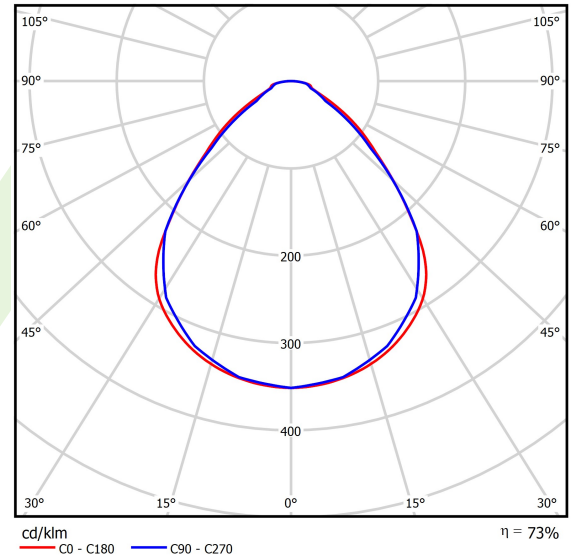

Zubehör

Index 6BZBO60980

Type Saugnapf