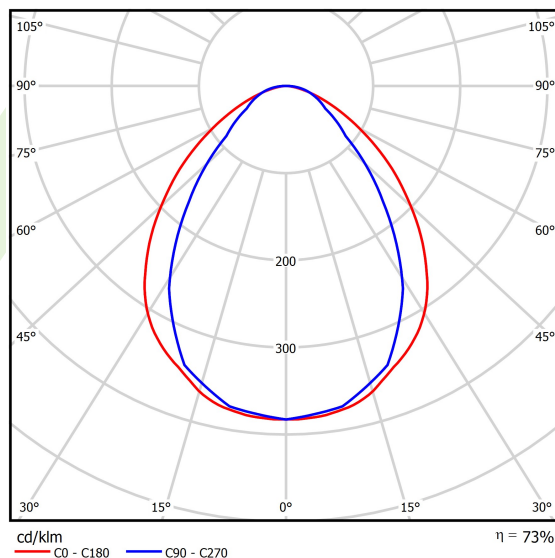

## Dane świetlne i elektryczne

Typ źródła	LED
Strumień LED [lm]	8284
Moc LED [W]	48,4
Strumień oprawy [lm]	6089
Moc oprawy [W]	54,2
Skuteczność świetlna oprawy [lm/W]	112,3
Temperatura barwowa [K]	4000
CRI	>95
SDCM (źródła LED)	3
Kąt rozsyłu światła [°]	(C0-C180) / (C90-C270) - 94° / 76°
Klasa ryzyka fotobiologicznego (PN-EN 62471)	RG0
Klasa ochrony	I
Stopień szczelności	IP65
Zasilanie	220..240 V, 50..60 Hz
Żywotność LED [h]	100000
Lx/By	L80/B10
Temperatura otoczenia [°C]	5 ÷ 30
Zasilacz elektroniczny	DIM DALI (EDD)
Współczynnik mocy cos φ	>0,95
Obciążalność obwodów	14 (B10), 23 (B16), 22 (C10), 35 (C16)

## Fotometria