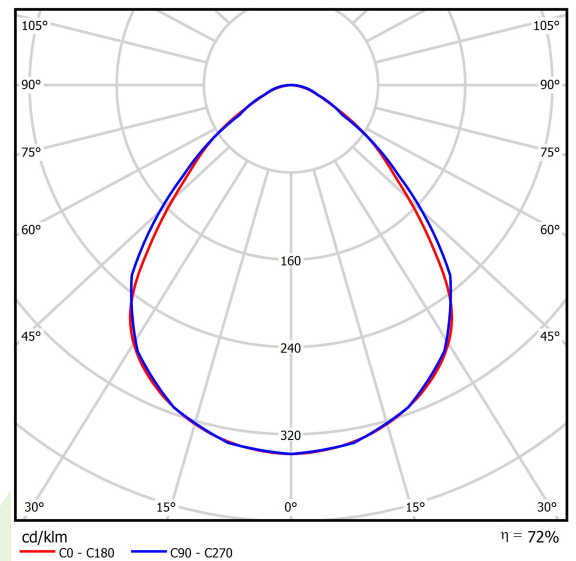

## Beschreibung

Innenbeleuchtung. Montageart: in Moduldecken. Gehäuse aus Stahlblech. Farbe - RAL 9016 (weiß). Abmessungen: 1196 x 596 x 67 mm. Einbaudurchmesser: 1180 x 580 mm. Abdeckung: Micro-PRM SH (mikroprismatische aus PMMA + gehärtetes Glas). Der Wirkungsgrad des optischen Systems ist 71,99%. Abstrahlwinkel: (C0-C180) / (C90-C270) - 88° / 91,8°. Lichtquelle: LED. Farbtemperatur 4000 K. SDCM=3. CRI>95. Lebensdauer: 100000 (1) / 147000 (2) h L80/B10 (1) / L70/B50 (2). Leuchtenlichtstrom: 8459 lm. Gesamtleistungsaufnahme: 73,5 W. Leuchten Lichtausbeute: 115,1 lm/W. Vorschaltgerät: Ein/Aus (E). Netzspannung 220..240 V, 50..60 Hz. Leistungsfaktor  $\cos\phi$ : >0,95. Belastbarkeit der Schaltung: 9 (B10), 15 (B16), 15 (C10), 24 (C16). Umgebungstemperatur: 5 ÷ 30° C. Schutzart: IP65. Stoßfestigkeitsgrad: IK08. Schutzklasse: I.

## Technische Daten

Lichtquelle	LED
LED-Lichtstrom [lm]	11750
LED-Leistung [W]	72
Leuchtenlichtstrom [lm]	8459
Gesamtleistungsaufnahme [W]	73,5
Leuchten Lichtausbeute [lm/W]	115,1
Farbtemperatur [K]	4000
CRI	>95
SDCM (LED-Quellen)	3
Abstrahlwinkel [°]	(C0-C180) / (C90-C270) - 88° / 91,8°
Schutzklasse	I
Schutzart	IP65
Netzspannung	220..240 V, 50..60 Hz
Lebensdauer [h]	100000 (1) / 147000 (2)
Lx/By	L80/B10 (1) / L70/B50 (2)
Umgebungstemperatur [°C]	5 ÷ 30
Betriebsgerät	Ein/Aus (E)
Leistungsfaktor $\cos\phi$	>0,95
Belastbarkeit der Schaltung	9 (B10), 15 (B16), 15 (C10), 24 (C16)

## Technische Daten

Montageart	in Moduldecken
Leuchtenkörper	Stahlblech
Leuchtenfarbe	RAL 9016 (weiß)
Abdeckung	Micro-PRM SH (mikroprismatische aus PMMA + gehärtetes Glas)
Stoßfestigkeitsgrad	IK08
Abmessungen [mm]	1196 x 596 x 67
Abmessungen M625 [mm]	1246 x 621 x 67
Einbaudurchmesser [mm]	1180 x 580

## Lichtverteilung