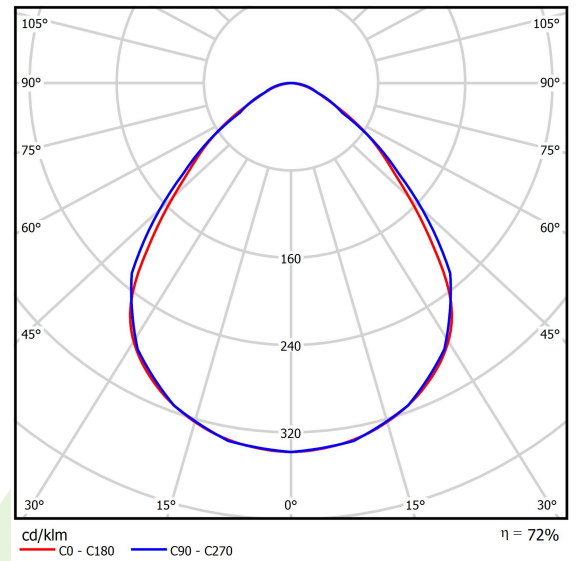

## Beschreibung

Innenbeleuchtung. Montageart: in Moduldecken. Gehäuse aus Stahlblech. Farbe - weiß. Abmessungen: 596 x 596 x 67 mm. Einbaudurchmesser: 580 x 580 mm. Gewicht 7,7 kg. Abdeckung: Micro-PRM SH (mikroprismatische aus PMMA + gehärtetes Glas). Der Wirkungsgrad des optischen Systems ist 71,99%. Abstrahlwinkel: (C0-C180) / (C90-C270) - 88° / 91,8°. Lichtquelle: LED. Farbtemperatur 4000 K. SDCM=3. CRI>95. Lebensdauer: 100000 (1) / 147000 (2) h L80/B10 (1) / L70/B50 (2). Leuchtenlichtstrom: 7049 lm. Gesamtleistungsaufnahme: 63,6 W. Leuchten Lichtausbeute: 110,8 lm/W. Vorschaltgerät: Ein/Aus (E). Netzspannung 220..240 V, 50..60 Hz. Leistungsfaktor cosφ: >0,95. Belastbarkeit der Schaltung: 12 (B10), 20 (B16), 21 (C10), 34 (C16). Umgebungstemperatur: 5 ÷ 30° C. Schutzart: IP65. Stoßfestigkeitsgrad: IK08. Schutzklasse: I.

## Technische Daten

Lichtquelle	LED
LED-Lichtstrom [lm]	9791
LED-Leistung [W]	62
Leuchtenlichtstrom [lm]	7049
Gesamtleistungsaufnahme [W]	63,6
Leuchten Lichtausbeute [lm/W]	110,8
Farbtemperatur [K]	4000
CRI	>95
SDCM (LED-Quellen)	3
Abstrahlwinkel [°]	(C0-C180) / (C90-C270) - 88° / 91,8°
Schutzklasse	I
Schutzart	IP65
Netzspannung	220..240 V, 50..60 Hz
Lebensdauer [h]	100000 (1) / 147000 (2)
Lx/By	L80/B10 (1) / L70/B50 (2)
Umgebungstemperatur [°C]	5 ÷ 30
Betriebsgerät	Ein/Aus (E)
Leistungsfaktor cos φ	>0,95
Belastbarkeit der Schaltung	12 (B10), 20 (B16), 21 (C10), 34 (C16)

## Technische Daten

Montageart	in Moduldecken
Leuchtenkörper	Stahlblech
Leuchtenfarbe	weiß
Abdeckung	Micro-PRM SH (mikroprismatische aus PMMA + gehärtetes Glas)
Stoßfestigkeitsgrad	IK08
Gewicht [kg]	7,7
Abmessungen [mm]	596 x 596 x 67
Abmessungen M625 [mm]	621 x 621 x 67
Einbaudurchmesser [mm]	580 x 580

## Lichtverteilung