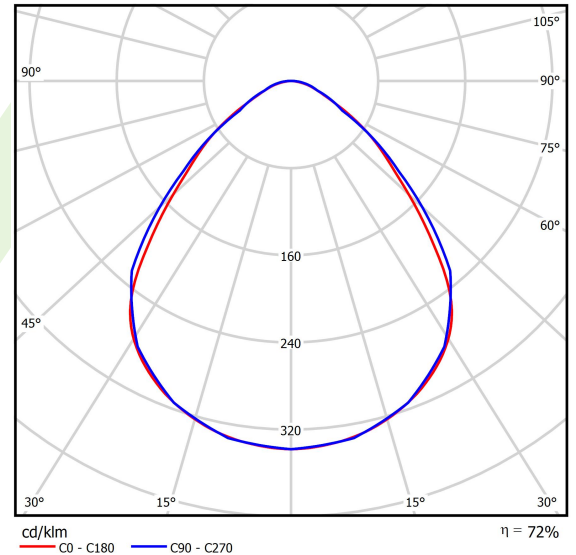

Akcesoria

Indeks 2M-X414LKPIPT5

Nazwa AGAT CLEAN LED/T5 - UCHWYT DO SUFITU G/K - KOMPLET

Zdjęcie