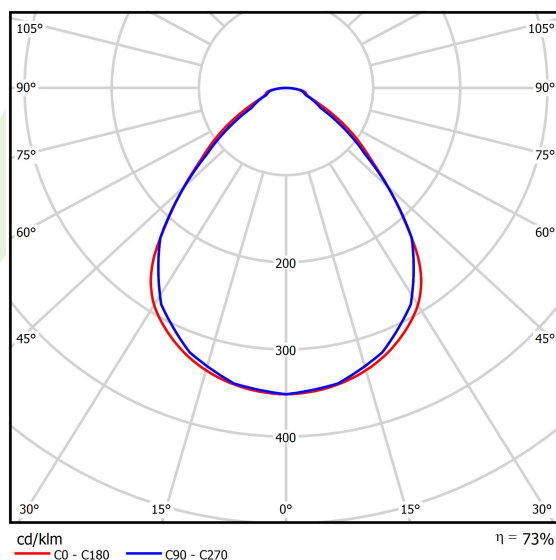

## Dane świetlne i elektryczne

Typ źródła	LED
Strumień LED [lm]	10355
Moc LED [W]	60,5
Strumień oprawy [lm]	7590
Moc oprawy [W]	67,8
Skuteczność świetlna oprawy [lm/W]	111,9
Temperatura barwowa [K]	4000
CRI	>95
SDCM (źródła LED)	3
Kąt rozsyłu światła [°]	(C0-C180) / (C90-C270) - 89° / 89°
Klasa ryzyka fotobiologicznego (PN-EN 62471)	RG0
Klasa ochrony	I
Stopień szczelności	IP65
Zasilanie	220..240 V, 50..60 Hz
Żywotność LED [h]	100000
Lx/By	L80/B10
Temperatura otoczenia [°C]	5 ÷ 30
Zasilacz elektroniczny	standard (E)
Współczynnik mocy cos φ	>0,95
Obciążalność obwodów	16 (B10), 26 (B16), 23 (C10), 37 (C16)

## Fotometria