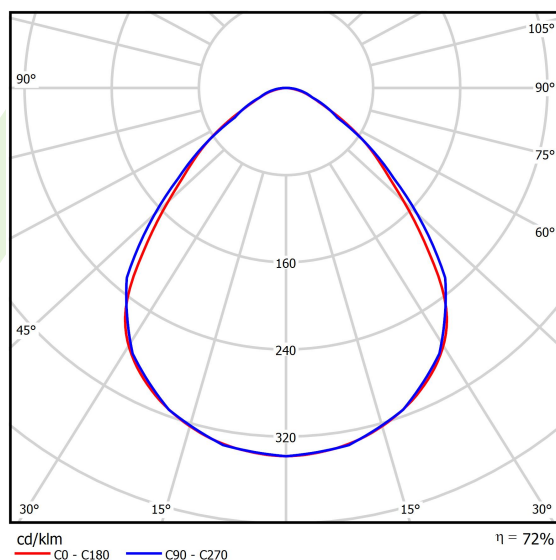

## Dane świetlne i elektryczne

Typ źródła	LED
Strumień LED [lm]	7833
Moc LED [W]	49,6
Strumień oprawy [lm]	5639
Moc oprawy [W]	51,8
Skuteczność świetlna oprawy [lm/W]	108,9
Temperatura barwowa [K]	4000
CRI	>95
SDCM (źródła LED)	3
Kąt rozsyłu światła [°]	(C0-C180) / (C90-C270) - 88° / 91,8°
Klasa ryzyka fotobiologicznego (PN-EN 62471)	RG0
Klasa ochrony	I
Stopień szczelności	IP65
Zasilanie	220..240 V, 50..60 Hz
Żywotność LED [h]	100000 (1) / 147000 (2)
Lx/By	L80/B10 (1) / L70/B50 (2)
Temperatura otoczenia [°C]	5 ÷ 30
Zasilacz elektroniczny	DIM DALI (EDD)
Współczynnik mocy cos φ	>0,95
Obciążalność obwodów	14 (B10), 23 (B16), 22 (C10), 35 (C16)

## Fotometria