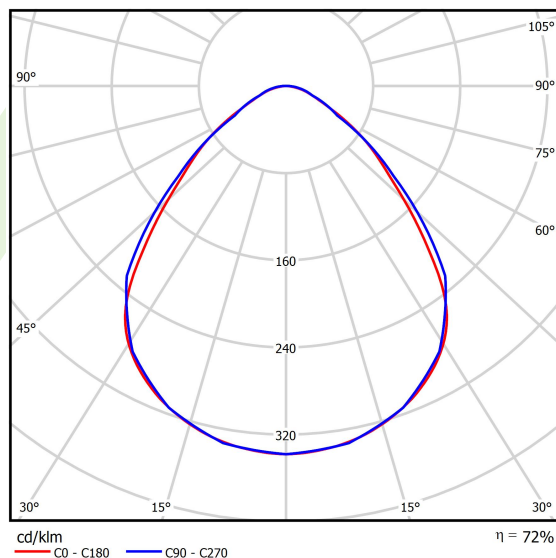

Akcesoria

Indeks 2M-X414LKPIPT5

Nazwa AGAT CLEAN LED/T5 - UCHWYT DO SUFITU G/K - KOMPLET

Zdjęcie