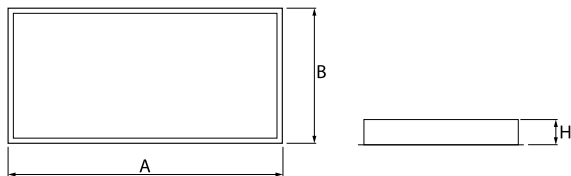

Dane mechaniczne

Montaż	do wbudowania w podwieszany sufit modułowy i gipsowo-kartonowy
Materiał	blacha stalowa
Kolor	biały
Przesłona	Micro-PRM SH (mikropryzma PMMA z szybą hartowaną)
Odporność mechaniczna	IK08
Waga [kg]	8,4
Wymiary [mm]	1196 x 296 x 76
Otwór montażowy [mm]	1180 x 280

Fotometria