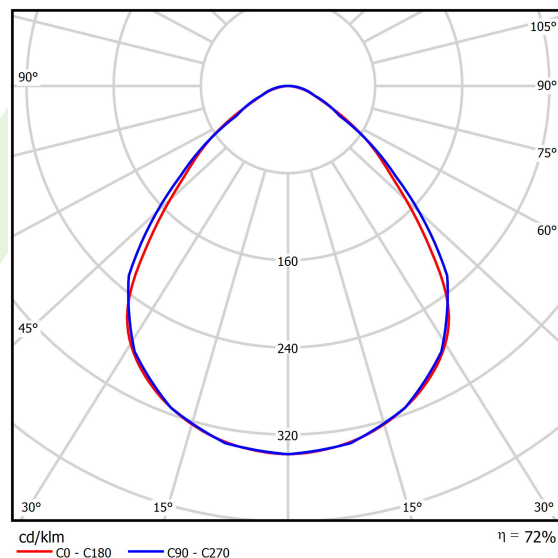

## Dane świetlne i elektryczne

Typ źródła	LED
Strumień LED [lm]	7833
Moc LED [W]	49,6
Strumień oprawy [lm]	5639
Moc oprawy [W]	51,8
Skuteczność świetlna oprawy [lm/W]	108,9
Temperatura barwowa [K]	4000
CRI	>95
SDCM (źródła LED)	3
Kąt rozsyłu światła [°]	(C0-C180) / (C90-C270) - 88° / 91,8°
Klasa ryzyka fotobiologicznego (PN-EN 62471)	RG0
Klasa ochrony	I
Stopień szczelności	IP65
Zasilanie	220..240 V, 50..60 Hz
Żywotność LED [h]	100000 (1) / 147000 (2)
Lx/By	L80/B10 (1) / L70/B50 (2)
Temperatura otoczenia [°C]	5 ÷ 30
Zasilacz elektroniczny	standard (E)
Współczynnik mocy cos φ	>0,95
Obciążalność obwodów	12 (B10), 20 (B16), 21 (C10), 34 (C16)

## Fotometria