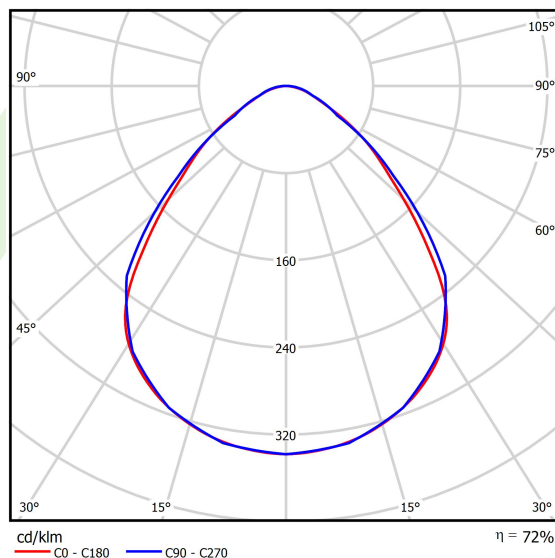

## Dane świetlne i elektryczne

Typ źródła	LED
Strumień LED [lm]	7833
Moc LED [W]	49,6
Strumień oprawy [lm]	5639
Moc oprawy [W]	51,8
Skuteczność świetlna oprawy [lm/W]	108,9
Temperatura barwowa [K]	4000
CRI	>95
SDCM (źródła LED)	3
Kąt rozsyłu światła [°]	(C0-C180) / (C90-C270) - 88° / 91,8°
Klasa ryzyka fotobiologicznego (PN-EN 62471)	RG0
Klasa ochrony	I
Stopień szczelności	IP65
Zasilanie	220..240 V, 50..60 Hz
Żywotność LED [h]	100000 (1) / 147000 (2)
Lx/By	L80/B10 (1) / L70/B50 (2)
Temperatura otoczenia [°C]	5 ÷ 30
Zasilacz elektroniczny	DIM DALI (EDD)
Współczynnik mocy cos φ	>0,95
Obciążalność obwodów	14 (B10), 23 (B16), 22 (C10), 35 (C16)

## Fotometria