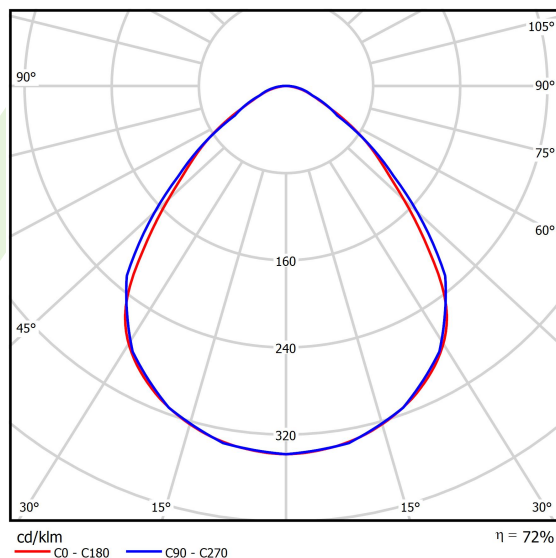

## Dane świetlne i elektryczne

Typ źródła	LED
Strumień LED [lm]	7833
Moc LED [W]	49,6
Strumień oprawy [lm]	5639
Moc oprawy [W]	51,8
Skuteczność świetlna oprawy [lm/W]	108,9
Temperatura barwowa [K]	4000
CRI	>95
SDCM (źródła LED)	3
Kąt rozsyłu światła [°]	(C0-C180) / (C90-C270) - 88° / 91,8°
Klasa ryzyka fotobiologicznego (PN-EN 62471)	RG0
Klasa ochrony	I
Stopień szczelności	IP65
Zasilanie	220..240 V, 50..60 Hz
Żywotność LED [h]	100000 (1) / 147000 (2)
Lx/By	L80/B10 (1) / L70/B50 (2)
Temperatura otoczenia [°C]	5 ÷ 30
Zasilacz elektroniczny	standard (E)
Współczynnik mocy cos φ	>0,95
Obciążalność obwodów	12 (B10), 20 (B16), 21 (C10), 34 (C16)

## Fotometria