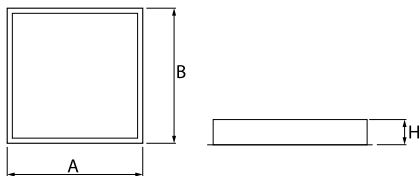

## Dane mechaniczne

Montaż	do wbudowania w podwieszany sufit modułowy i gipsowo-kartonowy
Materiał	blacha stalowa
Kolor	biały
Przesłona	Micro-PRM SH (mikropryzma PMMA z szybą hartowaną)
Odporność mechaniczna	IK08
Waga [kg]	7
Wymiary [mm]	596 x 596 x 76
Otwór montażowy [mm]	580 x 580