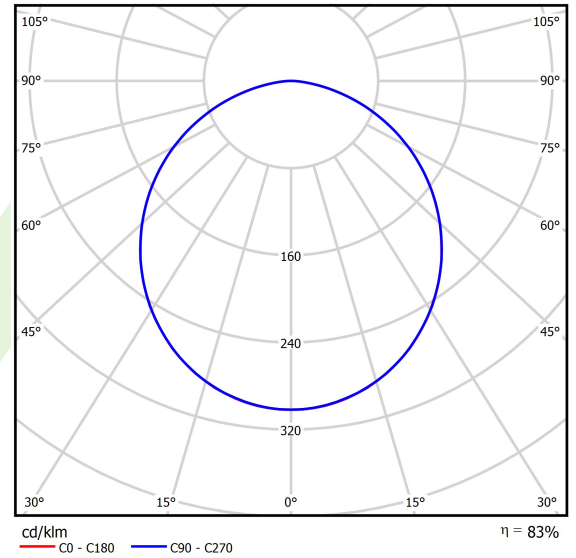

Produkt: AGAT CLEAN-ECO LED CRI95 9000 SHM EDD IP65 34 930 / 600X600

Index: 19.4072.3433.34

Beschreibung

Innenbeleuchtung. Montageart: in Moduldecken. Gehäuse aus Stahlblech. Farbe - RAL 9016 (weiß). Abmessungen: 596 x 596 x 75 mm. Abdeckung: SHM (gehärtetes mattes Glas). Der Wirkungsgrad des optischen Systems ist 83,10%. Abstrahlwinkel: (C0-C180) / (C90-C270) - 109,6° / 109,6°. Lichtquelle: LED. Farbtemperatur 3000 K. SDCM=3. CRI>95. Lebensdauer: 100000 h L80/B10. Leuchtenlichtstrom: 8261 lm. Gesamtleistungsaufnahme: 67,8 W. Leuchten Lichtausbeute: 121,8 lm/W. Vorschaltgerät: DIM DALI (EDD). Netzspannung 220..240 V, 50..60 Hz. Leistungsfaktor cosφ: >0,95. Belastbarkeit der Schaltung: 14 (B10), 23 (B16), 22 (C10), 35 (C16). Umgebungstemperatur: 5 ÷ 30° C. Schutzart: IP65. Stoßfestigkeitsgrad: IK08. Schutzklasse: I. Photobiologische Risikoklasse (IEC/EN 62471): RG0. Die Leuchte kann in CLO-Ausführung (Constant Lumen Output) hergestellt werden.

Produktmerkmale

Kategorie	Clean CRI95-Leuchten
Familie	AGAT CLEAN-ECO LED CRI95
Type	AGAT CLEAN-ECO LED CRI95 9000 SHM EDD IP65 34 930 / 600X600
Index	19.4072.3433.34
EAN	5902107865139

Technische Daten

Lichtquelle	LED
LED-Lichtstrom [lm]	9940,8
LED-Leistung [W]	60,5
Leuchtenlichtstrom [lm]	8261
Gesamtleistungsaufnahme [W]	67,8
Leuchten Lichtausbeute [lm/W]	121,8
Farbtemperatur [K]	3000
CRI	>95
SDCM (LED-Quellen)	3
Abstrahlwinkel [°]	(C0-C180) / (C90-C270) - 109,6° / 109,6°
Photobiologische Risikoklasse (IEC/EN 62471)	RG0
Schutzklasse	I
Schutzart	IP65
Netzspannung	220..240 V, 50..60 Hz
Lebensdauer [h]	100000
Lx/By	L80/B10
Umgebungstemperatur [°C]	5 ÷ 30
Betriebsgerät	DIM DALI (EDD)
Leistungsfaktor cos φ	>0,95
Belastbarkeit der Schaltung	14 (B10), 23 (B16), 22 (C10), 35 (C16)

Technische Daten

Montageart	in Moduldecken
Leuchtenkörper	Stahlblech
Leuchtenfarbe	RAL 9016 (weiß)
Abdeckung	SHM (gehärtetes mattes Glas)
Stoßfestigkeitsgrad	IK08
Abmessungen [mm]	596 x 596 x 75

Lichtverteilung