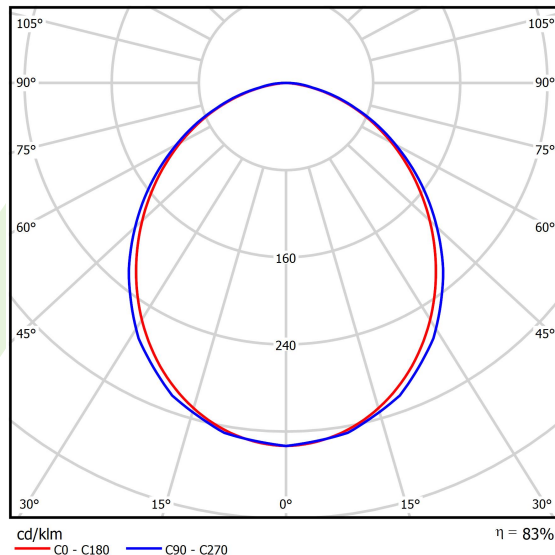

## Dane świetlne i elektryczne

Typ źródła	<b>LED</b>
Strumień LED [lm]	<b>7833</b>
Moc LED [W]	<b>49,6</b>
Strumień oprawy [lm]	<b>6526</b>
Moc oprawy [W]	<b>51,8</b>
Skuteczność świetlna oprawy [lm/W]	<b>126</b>
Temperatura barwowa [K]	<b>4000</b>
CRI	<b>&gt;95</b>
SDCM (źródła LED)	<b>3</b>
Kąt rozsyłu światła [°]	<b>(C0-C180) / (C90-C270) - 98,8° / 102°</b>
Klasa ryzyka fotobiologicznego (PN-EN 62471)	<b>RG0</b>
Klasa ochrony	<b>I</b>
Stopień szczelności	<b>IP65</b>
Zasilanie	<b>220..240 V, 50..60 Hz</b>
Żywotność LED [h]	<b>100000 (1) / 147000 (2)</b>
Lx/By	<b>L80/B10 (1) / L70/B50 (2)</b>
Temperatura otoczenia [°C]	<b>5 ÷ 30</b>
Zasilacz elektroniczny	<b>DIM DALI (EDD)</b>
Współczynnik mocy cos φ	<b>&gt;0,95</b>
Obciążalność obwodów	<b>14 (B10), 23 (B16), 22 (C10), 35 (C16)</b>

## Fotometria