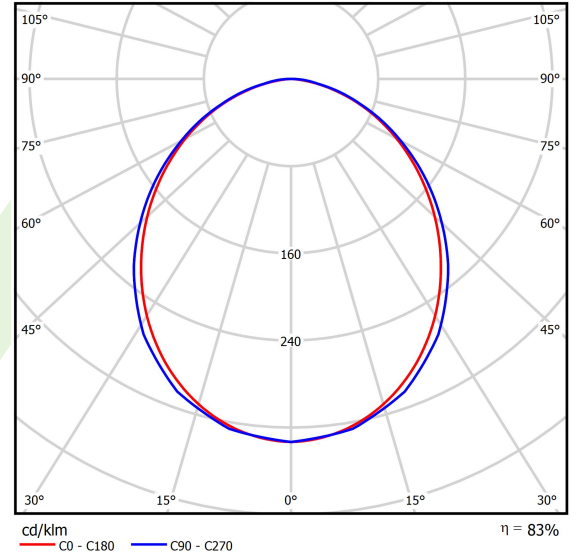

Produkt: AGAT CLEAN-ECO LED CRI95 7200 SHM EDD IP65 940 / 600X600

Index: 19.4072.3243.34

Beschreibung

Innenbeleuchtung. Montageart: in Moduldecken. Gehäuse aus Stahlblech. Farbe - weiß. Abmessungen: 592 x 592 x 75 mm. Abdeckung: SHM (gehärtetes mattes Glas). Der Wirkungsgrad des optischen Systems ist 83,32%. Abstrahlwinkel: (C0-C180) / (C90-C270) - 98,8° / 102°. Lichtquelle: LED. Farbtemperatur 4000 K. SDCM=3. CRI>95. Lebensdauer: 100000 (1) / 147000 (2) h L80/B10 (1) / L70/B50 (2). Leuchtenlichtstrom: 6526 lm. Gesamtleistungsaufnahme: 51,8 W. Leuchten Lichtausbeute: 126 lm/W. Vorschaltgerät: DIM DALI (EDD). Netzspannung 220..240 V, 50..60 Hz. Leistungsfaktor cosφ: >0,95. Belastbarkeit der Schaltung: 14 (B10), 23 (B16), 22 (C10), 35 (C16). Umgebungstemperatur: 5 ÷ 30° C. Schutzart: IP65. Stoßfestigkeitsgrad: IK08. Schutzklasse: I. Photobiologische Risikoklasse (IEC/EN 62471): RG0. Die Leuchte kann in CLO-Ausführung (Constant Lumen Output) hergestellt werden.

Produktmerkmale

Kategorie	Clean CRI95-Leuchten
Familie	AGAT CLEAN-ECO LED CRI95
Type	AGAT CLEAN-ECO LED CRI95 7200 SHM EDD IP65 940 / 600X600
Index	19.4072.3243.34

Technische Daten

Lichtquelle	LED
LED-Lichtstrom [lm]	7833
LED-Leistung [W]	49,6
Leuchtenlichtstrom [lm]	6526
Gesamtleistungsaufnahme [W]	51,8
Leuchten Lichtausbeute [lm/W]	126
Farbtemperatur [K]	4000
CRI	>95
SDCM (LED-Quellen)	3
Abstrahlwinkel [°]	(C0-C180) / (C90-C270) - 98,8° / 102°
Photobiologische Risikoklasse (IEC/EN 62471)	RG0
Schutzklasse	I
Schutzart	IP65
Netzspannung	220..240 V, 50..60 Hz
Lebensdauer [h]	100000 (1) / 147000 (2)
Lx/By	L80/B10 (1) / L70/B50 (2)
Umgebungstemperatur [°C]	5 ÷ 30
Betriebsgerät	DIM DALI (EDD)
Leistungsfaktor cos φ	>0,95
Belastbarkeit der Schaltung	14 (B10), 23 (B16), 22 (C10), 35 (C16)

Technische Daten

Montageart	in Moduldecken
Leuchtenkörper	Stahlblech
Leuchtenfarbe	weiß
Abdeckung	SHM (gehärtetes mattes Glas)
Stoßfestigkeitsgrad	IK08
Abmessungen [mm]	592 x 592 x 75

Lichtverteilung

Zubehör