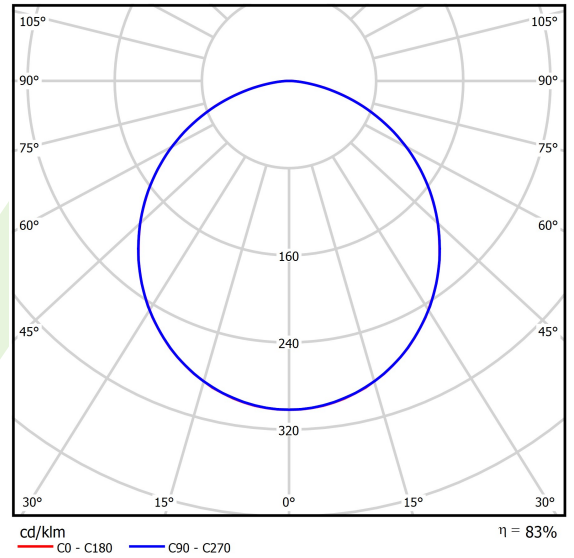

Produkt: AGAT CLEAN-ECO LED CRI95 7200 SHM EDD IP65 34 940 / 600X600

Index: 19.4072.3243.34

Beschreibung

Innenbeleuchtung. Montageart: in Moduldecken. Gehäuse aus Stahlblech. Farbe - RAL 9016 (weiß). Abmessungen: 596 x 596 x 75 mm. Abdeckung: SHM (gehärtetes mattes Glas). Der Wirkungsgrad des optischen Systems ist 83,10%. Abstrahlwinkel: (C0-C180) / (C90-C270) - 109,6° / 109,6°. Lichtquelle: LED. Farbtemperatur 4000 K. SDCM=3. CRI>95. Lebensdauer: 100000 h L80/B10. Leuchtenlichtstrom: 6884 lm. Gesamtleistungsaufnahme: 54,2 W. Leuchten Lichtausbeute: 127 lm/W. Vorschaltgerät: DIM DALI (EDD). Netzspannung 220..240 V, 50..60 Hz. Leistungsfaktor cosφ: >0,95. Belastbarkeit der Schaltung: 14 (B10), 23 (B16), 22 (C10), 35 (C16). Umgebungstemperatur: 5 ÷ 30° C. Schutzart: IP65. Stoßfestigkeitsgrad: IK08. Schutzklasse: I. Photobiologische Risikoklasse (IEC/EN 62471): RG0. Die Leuchte kann in CLO-Ausführung (Constant Lumen Output) hergestellt werden.

Produktmerkmale

Kategorie	Clean CRI95-Leuchten
Familie	AGAT CLEAN-ECO LED CRI95
Type	AGAT CLEAN-ECO LED CRI95 7200 SHM EDD IP65 34 940 / 600X600
Index	19.4072.3243.34
EAN	5902107262471

Technische Daten

Lichtquelle	LED
LED-Lichtstrom [lm]	8284
LED-Leistung [W]	48,4
Leuchtenlichtstrom [lm]	6884
Gesamtleistungsaufnahme [W]	54,2
Leuchten Lichtausbeute [lm/W]	127
Farbtemperatur [K]	4000
CRI	>95
SDCM (LED-Quellen)	3
Abstrahlwinkel [°]	(C0-C180) / (C90-C270) - 109,6° / 109,6°
Photobiologische Risikoklasse (IEC/EN 62471)	RG0
Schutzklasse	I
Schutzart	IP65
Netzspannung	220..240 V, 50..60 Hz
Lebensdauer [h]	100000
Lx/By	L80/B10
Umgebungstemperatur [°C]	5 ÷ 30
Betriebsgerät	DIM DALI (EDD)
Leistungsfaktor cos φ	>0,95
Belastbarkeit der Schaltung	14 (B10), 23 (B16), 22 (C10), 35 (C16)

Technische Daten

Montageart	in Moduldecken
Leuchtenkörper	Stahlblech
Leuchtenfarbe	RAL 9016 (weiß)
Abdeckung	SHM (gehärtetes mattes Glas)
Stoßfestigkeitsgrad	IK08
Abmessungen [mm]	596 x 596 x 75

Lichtverteilung