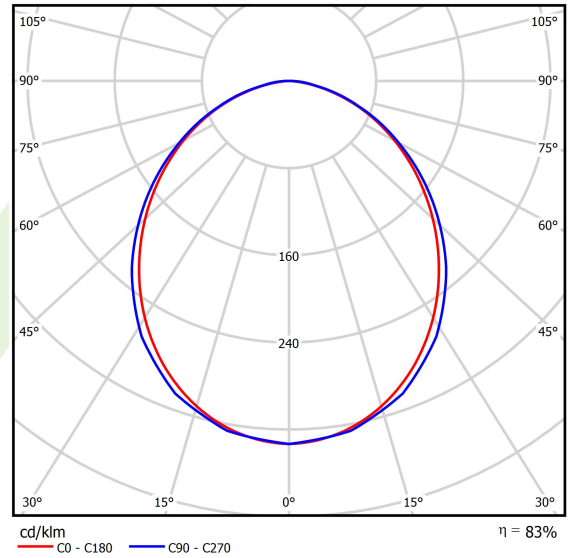

Produkt: AGAT CLEAN-ECO LED CRI95 7200 SHM EDD IP65 940 / 600X600

Index: 19.4072.3243.34

Beschreibung

Innenbeleuchtung. Montageart: in Moduldecken. Gehäuse aus Stahlblech. Farbe - weiß. Abmessungen: 592 x 592 x 75 mm. Abdeckung: SHM (gehärtetes mattes Glas). Der Wirkungsgrad des optischen Systems ist 83,32%. Abstrahlwinkel: (C0-C180) / (C90-C270) - 98,8° / 102°. Lichtquelle: LED. Farbtemperatur 4000 K. SDCM=3. CRI>95. Lebensdauer: 100000 (1) / 147000 (2) h L80/B10 (1) / L70/B50 (2). Leuchtenlichtstrom: 6526 lm. Gesamtleistungsaufnahme: 51,8 W. Leuchten Lichtausbeute: 126 lm/W. Vorschaltgerät: DIM DALI (EDD). Netzspannung 220..240 V, 50..60 Hz. Leistungsfaktor cosφ: >0,95. Belastbarkeit der Schaltung: 14 (B10), 23 (B16), 22 (C10), 35 (C16). Umgebungstemperatur: 5 ÷ 30° C. Schutzart: IP65. Stoßfestigkeitsgrad: IK08. Schutzklasse: I. Photobiologische Risikoklasse (IEC/EN 62471): RG0. Die Leuchte kann in CLO-Ausführung (Constant Lumen Output) hergestellt werden.

Produktmerkmale

Kategorie	Clean CRI95-Leuchten
Familie	AGAT CLEAN-ECO LED CRI95
Type	AGAT CLEAN-ECO LED CRI95 7200 SHM EDD IP65 940 / 600X600
Index	19.4072.3243.34

Technische Daten

Lichtquelle	LED
LED-Lichtstrom [lm]	7833
LED-Leistung [W]	49,6
Leuchtenlichtstrom [lm]	6526
Gesamtleistungsaufnahme [W]	51,8
Leuchten Lichtausbeute [lm/W]	126
Farbtemperatur [K]	4000
CRI	>95
SDCM (LED-Quellen)	3
Abstrahlwinkel [°]	(C0-C180) / (C90-C270) - 98,8° / 102°
Photobiologische Risikoklasse (IEC/EN 62471)	RG0
Schutzklasse	I
Schutzart	IP65
Netzspannung	220..240 V, 50..60 Hz
Lebensdauer [h]	100000 (1) / 147000 (2)
Lx/By	L80/B10 (1) / L70/B50 (2)
Umgebungstemperatur [°C]	5 ÷ 30
Betriebsgerät	DIM DALI (EDD)
Leistungsfaktor cos φ	>0,95
Belastbarkeit der Schaltung	14 (B10), 23 (B16), 22 (C10), 35 (C16)

Technische Daten

Montageart	in Moduldecken
Leuchtenkörper	Stahlblech
Leuchtenfarbe	weiß
Abdeckung	SHM (gehärtetes mattes Glas)
Stoßfestigkeitsgrad	IK08
Abmessungen [mm]	592 x 592 x 75

Lichtverteilung

Zubehör