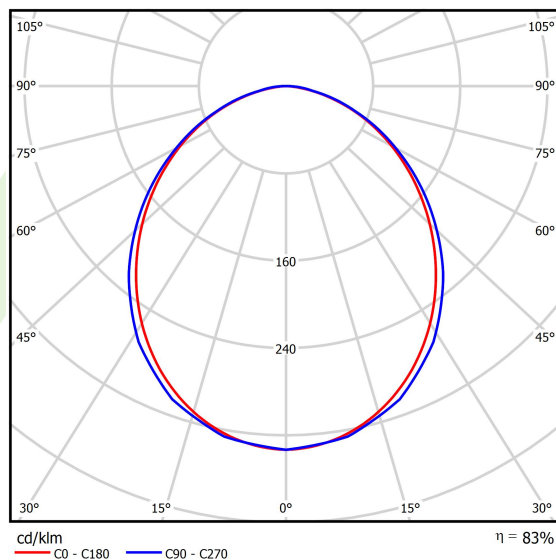

## Dane świetlne i elektryczne

Typ źródła	LED
Strumień LED [lm]	7833
Moc LED [W]	49,6
Strumień oprawy [lm]	6526
Moc oprawy [W]	51,8
Skuteczność świetlna oprawy [lm/W]	126
Temperatura barwowa [K]	4000
CRI	>95
SDCM (źródła LED)	3
Kąt rozsyłu światła [°]	(C0-C180) / (C90-C270) - 98,8° / 102°
Klasa ryzyka fotobiologicznego (PN-EN 62471)	RG0
Klasa ochrony	I
Stopień szczelności	IP65
Zasilanie	220..240 V, 50..60 Hz
Żywotność LED [h]	100000 (1) / 147000 (2)
Lx/By	L80/B10 (1) / L70/B50 (2)
Temperatura otoczenia [°C]	5 ÷ 30
Zasilacz elektroniczny	standard (E)
Współczynnik mocy cos φ	>0,95
Obciążalność obwodów	16 (B10), 26 (B16), 23 (C10), 37 (C16)

## Fotometria