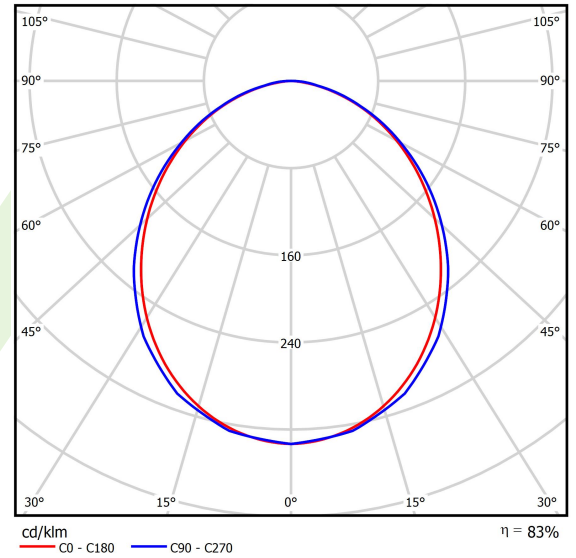

Produkt: AGAT CLEAN-ECO LED CRI95 7200 SHM E IP65 940 / 600X600

Index: 19.4072.3241.34

Beschreibung

Innenbeleuchtung. Montageart: in Moduldecken. Gehäuse aus Stahlblech. Farbe - weiß. Abmessungen: 592 x 592 x 75 mm. Gewicht 6,5 kg. Abdeckung: SHM (gehärtetes mattes Glas). Der Wirkungsgrad des optischen Systems ist 83,32%. Abstrahlwinkel: (C0-C180) / (C90-C270) - 98,8° / 102°. Lichtquelle: LED. Farbtemperatur 4000 K. SDCM=3. CRI>95. Lebensdauer: 100000 (1) / 147000 (2) h L80/B10 (1) / L70/B50 (2). Leuchtenlichtstrom: 6526 lm. Gesamtleistungsaufnahme: 51,8 W. Leuchten Lichtausbeute: 126 lm/W. Vorschaltgerät: Ein/Aus (E). Netzspannung 220..240 V, 50..60 Hz. Leistungsfaktor cosφ: >0,95. Belastbarkeit der Schaltung: 16 (B10), 26 (B16), 23 (C10), 37 (C16). Umgebungstemperatur: 5 ÷ 30° C. Schutzart: IP65. Stoßfestigkeitsgrad: IK08. Schutzklasse: I. Photobiologische Risikoklasse (IEC/EN 62471): RG0. Die Leuchte kann in CLO-Ausführung (Constant Lumen Output) hergestellt werden.

Produktmerkmale

Kategorie	Clean CRI95-Leuchten
Familie	AGAT CLEAN-ECO LED CRI95
Type	AGAT CLEAN-ECO LED CRI95 7200 SHM E IP65 940 / 600X600
Index	19.4072.3241.34

Technische Daten

Lichtquelle	LED
LED-Lichtstrom [lm]	7833
LED-Leistung [W]	49,6
Leuchtenlichtstrom [lm]	6526
Gesamtleistungsaufnahme [W]	51,8
Leuchten Lichtausbeute [lm/W]	126
Farbtemperatur [K]	4000
CRI	>95
SDCM (LED-Quellen)	3
Abstrahlwinkel [°]	(C0-C180) / (C90-C270) - 98,8° / 102°
Photobiologische Risikoklasse (IEC/EN 62471)	RG0
Schutzklasse	I
Schutzart	IP65
Netzspannung	220..240 V, 50..60 Hz
Lebensdauer [h]	100000 (1) / 147000 (2)
Lx/By	L80/B10 (1) / L70/B50 (2)
Umgebungstemperatur [°C]	5 ÷ 30
Betriebsgerät	Ein/Aus (E)
Leistungsfaktor cos φ	>0,95
Belastbarkeit der Schaltung	16 (B10), 26 (B16), 23 (C10), 37 (C16)

Technische Daten

Montageart	in Moduldecken
Leuchtenkörper	Stahlblech
Leuchtenfarbe	weiß
Abdeckung	SHM (gehärtetes mattes Glas)
Stoßfestigkeitsgrad	IK08
Gewicht [kg]	6,5
Abmessungen [mm]	592 x 592 x 75

Lichtverteilung