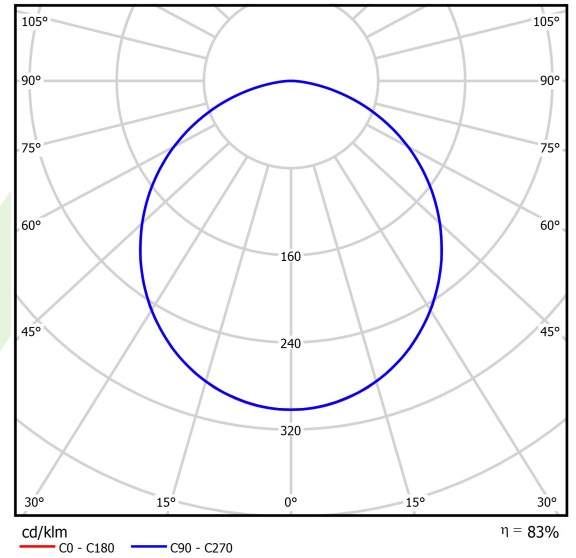

Zubehör

Index 2C1A7392

Type Adaptionrahmen für Gipskarton-Decken / 600X600