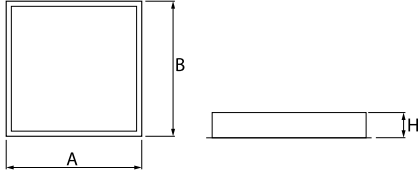

Produkt: AGAT CLEAN-ECO LED CRI95 7200 SHM E IP65 34 940 / 600X600

Index: 19.4072.3241.34

Beschreibung

Innenbeleuchtung. Montageart: in Moduldecken. Gehäuse aus Stahlblech. Farbe - RAL 9016 (weiß). Abmessungen: 592 x 592 x 75 mm. Gewicht 6,5 kg. Abdeckung: SHM (gehärtetes mattes Glas). Der Wirkungsgrad des optischen Systems ist 83,32%. Abstrahlwinkel: (C0-C180) / (C90-C270) - 98,8° / 102°. Lichtquelle: LED. Farbtemperatur 4000 K. SDCM=3. CRI>95. Lebensdauer: 100000 (1) / 147000 (2) h L80/B10 (1) / L70/B50 (2). Leuchtenlichtstrom: 6526 lm. Gesamtleistungsaufnahme: 51,8 W. Leuchten Lichtausbeute: 126 lm/W. Vorschaltgerät: Ein/Aus (E). Netzspannung 220..240 V, 50..60 Hz. Leistungsfaktor cosφ: >0,95. Belastbarkeit der Schaltung: 16 (B10), 26 (B16), 23 (C10), 37 (C16). Umgebungstemperatur: 5 ÷ 30° C. Schutzart: IP65. Stoßfestigkeitsgrad: IK08. Schutzklasse: I. Photobiologische Risikoklasse (IEC/EN 62471): RG0. Die Leuchte kann in CLO-Ausführung (Constant Lumen Output) hergestellt werden.

Technische Daten

Montageart	in Moduldecken
Leuchtenkörper	Stahlblech
Leuchtenfarbe	RAL 9016 (weiß)
Abdeckung	SHM (gehärtetes mattes Glas)
Stoßfestigkeitsgrad	IK08
Gewicht [kg]	6,5
Abmessungen [mm]	592 x 592 x 75