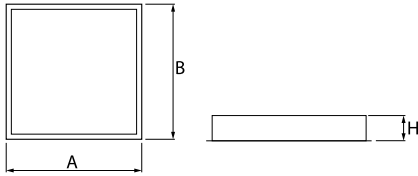

Produkt: AGAT CLEAN-ECO LED CRI95 7200 SHM E IP65 940 / 600X600

Index: 19.4072.3241.34

Beschreibung

Innenbeleuchtung. Montageart: in Moduldecken. Gehäuse aus Stahlblech. Farbe - weiß. Abmessungen: 592 x 592 x 75 mm. Gewicht 6,5 kg. Abdeckung: SHM (gehärtetes mattes Glas). Der Wirkungsgrad des optischen Systems ist 83,32%. Abstrahlwinkel: (C0-C180) / (C90-C270) - 98,8° / 102°. Lichtquelle: LED. Farbtemperatur 4000 K. SDCM=3. CRI>95. Lebensdauer: 100000 (1) / 147000 (2) h L80/B10 (1) / L70/B50 (2). Leuchtenlichtstrom: 6526 lm. Gesamtleistungsaufnahme: 51,8 W. Leuchten Lichtausbeute: 126 lm/W. Vorschaltgerät: Ein/Aus (E). Netzspannung 220..240 V, 50..60 Hz. Leistungsfaktor cosφ: >0,95. Belastbarkeit der Schaltung: 16 (B10), 26 (B16), 23 (C10), 37 (C16). Umgebungstemperatur: 5 ÷ 30° C. Schutzart: IP65. Stoßfestigkeitsgrad: IK08. Schutzklasse: I. Photobiologische Risikoklasse (IEC/EN 62471): RG0. Die Leuchte kann in CLO-Ausführung (Constant Lumen Output) hergestellt werden.

Produktmerkmale

Kategorie	Clean CRI95-Leuchten
Familie	AGAT CLEAN-ECO LED CRI95
Type	AGAT CLEAN-ECO LED CRI95 7200 SHM E IP65 940 / 600X600
Index	19.4072.3241.34

Technische Daten

Lichtquelle	LED
LED-Lichtstrom [lm]	7833
LED-Leistung [W]	49,6
Leuchtenlichtstrom [lm]	6526
Gesamtleistungsaufnahme [W]	51,8
Leuchten Lichtausbeute [lm/W]	126
Farbtemperatur [K]	4000
CRI	>95
SDCM (LED-Quellen)	3
Abstrahlwinkel [°]	(C0-C180) / (C90-C270) - 98,8° / 102°
Photobiologische Risikoklasse (IEC/EN 62471)	RG0
Schutzklasse	I
Schutzart	IP65
Netzspannung	220..240 V, 50..60 Hz
Lebensdauer [h]	100000 (1) / 147000 (2)
Lx/By	L80/B10 (1) / L70/B50 (2)
Umgebungstemperatur [°C]	5 ÷ 30
Betriebsgerät	Ein/Aus (E)
Leistungsfaktor cos φ	>0,95
Belastbarkeit der Schaltung	16 (B10), 26 (B16), 23 (C10), 37 (C16)

Technische Daten

Montageart	in Moduldecken
Leuchtenkörper	Stahlblech
Leuchtenfarbe	weiß
Abdeckung	SHM (gehärtetes mattes Glas)
Stoßfestigkeitsgrad	IK08
Gewicht [kg]	6,5
Abmessungen [mm]	592 x 592 x 75

Lichtverteilung