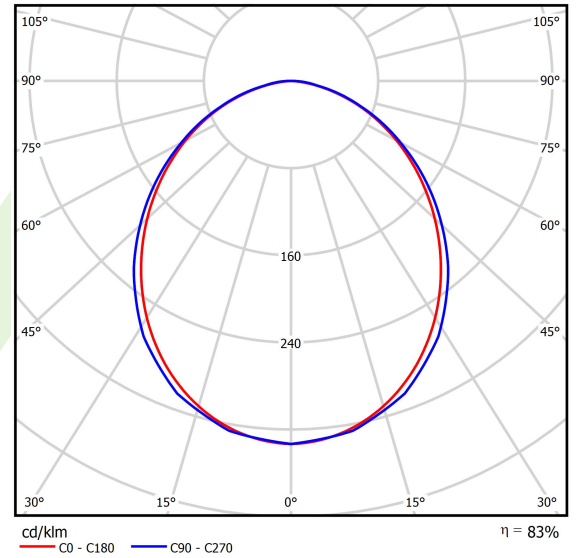

Zubehör

Index 2C1A7392-34R

Type EUROPANEL / BACKPANEL / RIM
COMPACT LED RECESSED
ACCESSORIES 34 / 600X600