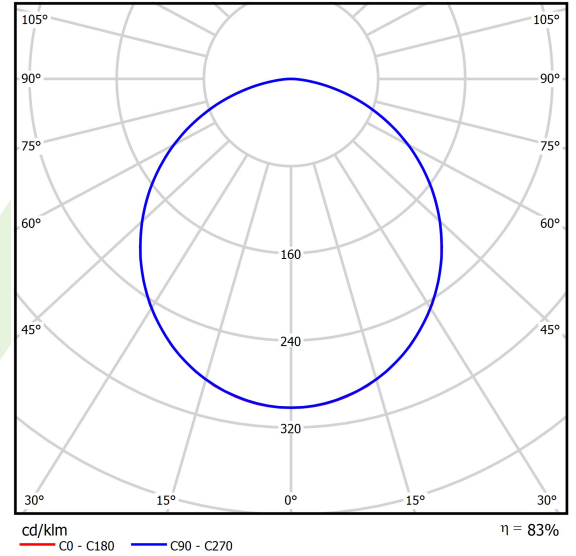

Produkt: AGAT CLEAN-ECO LED CRI95 7200 SHM EDD IP65 34 930 / 600X600

Index: 19.4072.3233.34

Beschreibung

Innenbeleuchtung. Montageart: in Moduldecken. Gehäuse aus Stahlblech. Farbe - RAL 9016 (weiß). Abmessungen: 596 x 596 x 75 mm. Abdeckung: SHM (gehärtetes mattes Glas). Der Wirkungsgrad des optischen Systems ist 83,10%. Abstrahlwinkel: (C0-C180) / (C90-C270) - 109,6° / 109,6°. Lichtquelle: LED. Farbtemperatur 3000 K. SDCM=3. CRI>95. Lebensdauer: 100000 h L80/B10. Leuchtenlichtstrom: 6609 lm. Gesamtleistungsaufnahme: 54,2 W. Leuchten Lichtausbeute: 121,9 lm/W. Vorschaltgerät: DIM DALI (EDD). Netzspannung 220..240 V, 50..60 Hz. Leistungsfaktor cosφ: >0,95. Belastbarkeit der Schaltung: 14 (B10), 23 (B16), 22 (C10), 35 (C16). Umgebungstemperatur: 5 ÷ 30° C. Schutzart: IP65. Stoßfestigkeitsgrad: IK08. Schutzklasse: I. Photobiologische Risikoklasse (IEC/EN 62471): RG0. Die Leuchte kann in CLO-Ausführung (Constant Lumen Output) hergestellt werden.

Produktmerkmale

Kategorie	Clean CRI95-Leuchten
Familie	AGAT CLEAN-ECO LED CRI95
Type	AGAT CLEAN-ECO LED CRI95 7200 SHM EDD IP65 34 930 / 600X600
Index	19.4072.3233.34
EAN	5902107865054

Technische Daten

Lichtquelle	LED
LED-Lichtstrom [lm]	7952,6
LED-Leistung [W]	48,4
Leuchtenlichtstrom [lm]	6609
Gesamtleistungsaufnahme [W]	54,2
Leuchten Lichtausbeute [lm/W]	121,9
Farbtemperatur [K]	3000
CRI	>95
SDCM (LED-Quellen)	3
Abstrahlwinkel [°]	(C0-C180) / (C90-C270) - 109,6° / 109,6°
Photobiologische Risikoklasse (IEC/EN 62471)	RG0
Schutzklasse	I
Schutzart	IP65
Netzspannung	220..240 V, 50..60 Hz
Lebensdauer [h]	100000
Lx/By	L80/B10
Umgebungstemperatur [°C]	5 ÷ 30
Betriebsgerät	DIM DALI (EDD)
Leistungsfaktor cos φ	>0,95
Belastbarkeit der Schaltung	14 (B10), 23 (B16), 22 (C10), 35 (C16)

Technische Daten

Montageart	in Moduldecken
Leuchtenkörper	Stahlblech
Leuchtenfarbe	RAL 9016 (weiß)
Abdeckung	SHM (gehärtetes mattes Glas)
Stoßfestigkeitsgrad	IK08
Abmessungen [mm]	596 x 596 x 75

Lichtverteilung