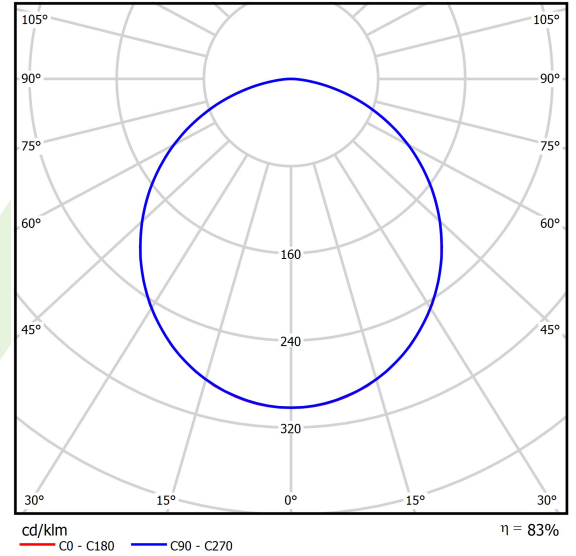

Produkt: AGAT CLEAN-ECO LED CRI95 7200 SHM E IP65 34 930 / 600X600

Index: 19.4072.3231.34

Beschreibung

Innenbeleuchtung. Montageart: in Moduldecken. Gehäuse aus Stahlblech. Farbe - RAL 9016 (weiß). Abmessungen: 596 x 596 x 75 mm. Abdeckung: SHM (gehärtetes mattes Glas). Der Wirkungsgrad des optischen Systems ist 83,10%. Abstrahlwinkel: (C0-C180) / (C90-C270) - 109,6° / 109,6°. Lichtquelle: LED. Farbtemperatur 3000 K. SDCM=3. CRI>95. Lebensdauer: 100000 h L80/B10. Leuchtenlichtstrom: 6609 lm. Gesamtleistungsaufnahme: 54,2 W. Leuchten Lichtausbeute: 121,9 lm/W. Vorschaltgerät: Ein/Aus (E). Netzspannung 220..240 V, 50..60 Hz. Leistungsfaktor cosφ: >0,95. Belastbarkeit der Schaltung: 16 (B10), 26 (B16), 23 (C10), 37 (C16). Umgebungstemperatur: 5 ÷ 30° C. Schutzart: IP65. Stoßfestigkeitsgrad: IK08. Schutzklasse: I. Photobiologische Risikoklasse (IEC/EN 62471): RG0. Die Leuchte kann in CLO-Ausführung (Constant Lumen Output) hergestellt werden.

Produktmerkmale

Kategorie	Clean CRI95-Leuchten
Familie	AGAT CLEAN-ECO LED CRI95
Type	AGAT CLEAN-ECO LED CRI95 7200 SHM E IP65 34 930 / 600X600
Index	19.4072.3231.34
EAN	5902107865030

Technische Daten

Lichtquelle	LED
LED-Lichtstrom [lm]	7952,6
LED-Leistung [W]	48,4
Leuchtenlichtstrom [lm]	6609
Gesamtleistungsaufnahme [W]	54,2
Leuchten Lichtausbeute [lm/W]	121,9
Farbtemperatur [K]	3000
CRI	>95
SDCM (LED-Quellen)	3
Abstrahlwinkel [°]	(C0-C180) / (C90-C270) - 109,6° / 109,6°
Photobiologische Risikoklasse (IEC/EN 62471)	RG0
Schutzklasse	I
Schutzart	IP65
Netzspannung	220..240 V, 50..60 Hz
Lebensdauer [h]	100000
Lx/By	L80/B10
Umgebungstemperatur [°C]	5 ÷ 30
Betriebsgerät	Ein/Aus (E)
Leistungsfaktor cos φ	>0,95
Belastbarkeit der Schaltung	16 (B10), 26 (B16), 23 (C10), 37 (C16)

Technische Daten

Montageart	in Moduldecken
Leuchtenkörper	Stahlblech
Leuchtenfarbe	RAL 9016 (weiß)
Abdeckung	SHM (gehärtetes mattes Glas)
Stoßfestigkeitsgrad	IK08
Abmessungen [mm]	596 x 596 x 75

Lichtverteilung