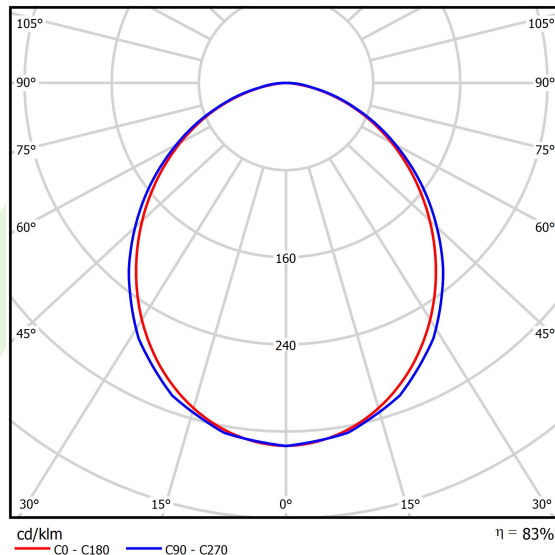

Akcesoria

Indeks 2C1A7392-34R

Nazwa EUROPANEL / BACKPANEL /
RIM COMPACT LED RECESSED
ACCESSORIES 34 / 600X600

Zdjęcie