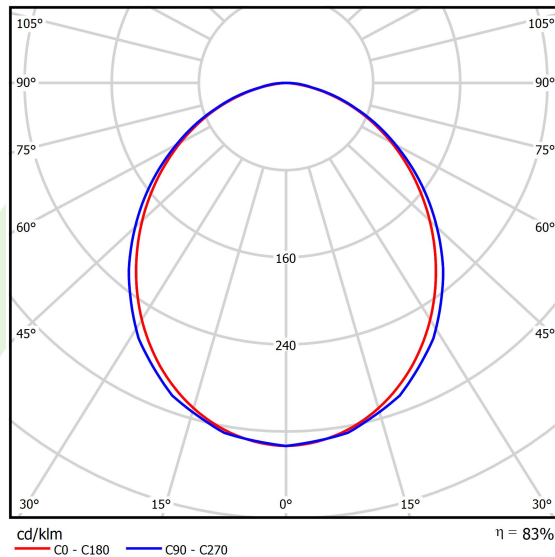

## Dane świetlne i elektryczne

Typ źródła	<b>LED</b>
Strumień LED [lm]	<b>5875</b>
Moc LED [W]	<b>37,2</b>
Strumień oprawy [lm]	<b>4895</b>
Moc oprawy [W]	<b>39,2</b>
Skuteczność świetlna oprawy [lm/W]	<b>124,9</b>
Temperatura barwowa [K]	<b>4000</b>
CRI	<b>&gt;95</b>
SDCM (źródła LED)	<b>3</b>
Kąt rozsyłu światła [°]	<b>(C0-C180) / (C90-C270) - 98,8° / 102°</b>
Klasa ryzyka fotobiologicznego (PN-EN 62471)	<b>RG0</b>
Klasa ochrony	<b>I</b>
Stopień szczelności	<b>IP65</b>
Zasilanie	<b>220..240 V, 50..60 Hz</b>
Żywotność LED [h]	<b>100000 (1) / 147000 (2)</b>
Lx/By	<b>L80/B10 (1) / L70/B50 (2)</b>
Temperatura otoczenia [°C]	<b>5 ÷ 30</b>
Zasilacz elektroniczny	<b>DIM DALI (EDD)</b>
Współczynnik mocy cos φ	<b>&gt;0,95</b>
Obciążalność obwodów	<b>14 (B10), 23 (B16), 22 (C10), 35 (C16)</b>

## Fotometria