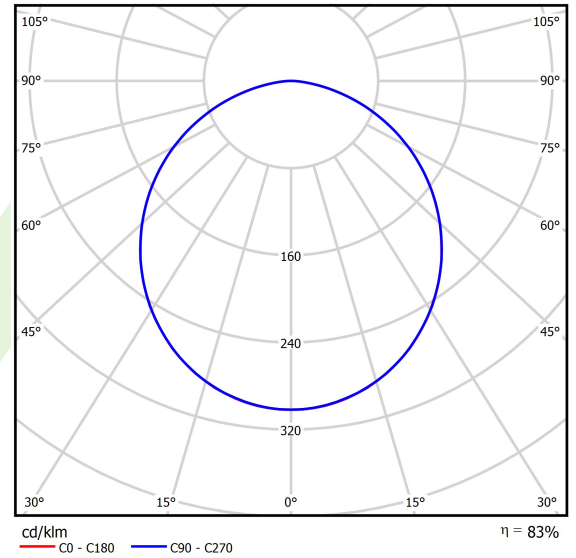

Produkt: AGAT CLEAN-ECO LED CRI95 5400 SHM EDD IP65 34 940 / 600X600

Index: 19.4072.3143.34

Beschreibung

Innenbeleuchtung. Montageart: in Moduldecken. Gehäuse aus Stahlblech. Farbe - RAL 9016 (weiß). Abmessungen: 596 x 596 x 75 mm. Abdeckung: SHM (gehärtetes mattes Glas). Der Wirkungsgrad des optischen Systems ist 83,10%. Abstrahlwinkel: (C0-C180) / (C90-C270) - 109,6° / 109,6°. Lichtquelle: LED. Farbtemperatur 4000 K. SDCM=3. CRI>95. Lebensdauer: 100000 h L80/B10. Leuchtenlichtstrom: 5163 lm. Gesamtleistungsaufnahme: 40,7 W. Leuchten Lichtausbeute: 126,9 lm/W. Vorschaltgerät: DIM DALI (EDD). Netzspannung 220..240 V, 50..60 Hz. Leistungsfaktor cosφ: >0,95. Belastbarkeit der Schaltung: 14 (B10), 23 (B16), 22 (C10), 35 (C16). Umgebungstemperatur: 5 ÷ 30° C. Schutzart: IP65. Stoßfestigkeitsgrad: IK08. Schutzklasse: I. Photobiologische Risikoklasse (IEC/EN 62471): RG0. Die Leuchte kann in CLO-Ausführung (Constant Lumen Output) hergestellt werden.

Produktmerkmale

Kategorie	Clean CRI95-Leuchten
Familie	AGAT CLEAN-ECO LED CRI95
Type	AGAT CLEAN-ECO LED CRI95 5400 SHM EDD IP65 34 940 / 600X600
Index	19.4072.3143.34
EAN	5902107262495

Technische Daten

Lichtquelle	LED
LED-Lichtstrom [lm]	6213
LED-Leistung [W]	36,3
Leuchtenlichtstrom [lm]	5163
Gesamtleistungsaufnahme [W]	40,7
Leuchten Lichtausbeute [lm/W]	126,9
Farbtemperatur [K]	4000
CRI	>95
SDCM (LED-Quellen)	3
Abstrahlwinkel [°]	(C0-C180) / (C90-C270) - 109,6° / 109,6°
Photobiologische Risikoklasse (IEC/EN 62471)	RG0
Schutzklasse	I
Schutzart	IP65
Netzspannung	220..240 V, 50..60 Hz
Lebensdauer [h]	100000
Lx/By	L80/B10
Umgebungstemperatur [°C]	5 ÷ 30
Betriebsgerät	DIM DALI (EDD)
Leistungsfaktor cos φ	>0,95
Belastbarkeit der Schaltung	14 (B10), 23 (B16), 22 (C10), 35 (C16)

Technische Daten

Montageart	in Moduldecken
Leuchtenkörper	Stahlblech
Leuchtenfarbe	RAL 9016 (weiß)
Abdeckung	SHM (gehärtetes mattes Glas)
Stoßfestigkeitsgrad	IK08
Abmessungen [mm]	596 x 596 x 75

Lichtverteilung