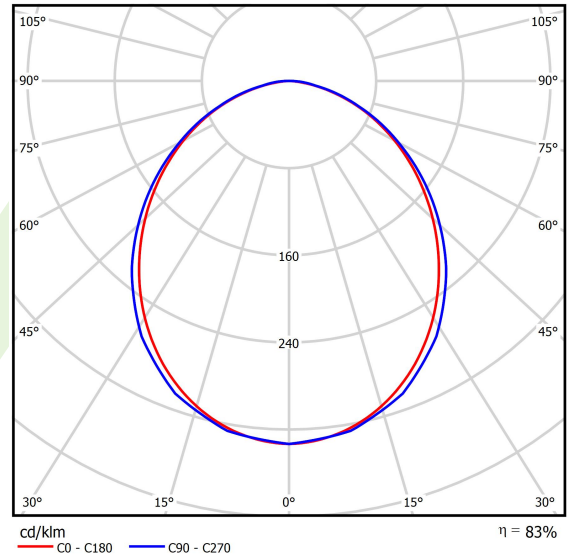

Produkt: AGAT CLEAN-ECO LED CRI95 5400 SHM EDD IP65 940 / 600X600

Index: 19.4072.3143.34

Beschreibung

Innenbeleuchtung. Montageart: in Moduldecken. Gehäuse aus Stahlblech. Farbe - weiß. Abmessungen: 592 x 592 x 75 mm. Abdeckung: SHM (gehärtetes mattes Glas). Der Wirkungsgrad des optischen Systems ist 83,32%. Abstrahlwinkel: (C0-C180) / (C90-C270) - 98,8° / 102°. Lichtquelle: LED. Farbtemperatur 4000 K. SDCM=3. CRI>95. Lebensdauer: 100000 (1) / 147000 (2) h L80/B10 (1) / L70/B50 (2). Leuchtenlichtstrom: 4895 lm. Gesamtleistungsaufnahme: 39,2 W. Leuchten Lichtausbeute: 124,9 lm/W. Vorschaltgerät: DIM DALI (EDD). Netzspannung 220..240 V, 50..60 Hz. Leistungsfaktor cosφ: >0,95. Belastbarkeit der Schaltung: 14 (B10), 23 (B16), 22 (C10), 35 (C16). Umgebungstemperatur: 5 ÷ 30° C. Schutzart: IP65. Stoßfestigkeitsgrad: IK08. Schutzklasse: I. Photobiologische Risikoklasse (IEC/EN 62471): RG0. Die Leuchte kann in CLO-Ausführung (Constant Lumen Output) hergestellt werden.

Produktmerkmale

Kategorie	Clean CRI95-Leuchten
Familie	AGAT CLEAN-ECO LED CRI95
Type	AGAT CLEAN-ECO LED CRI95 5400 SHM EDD IP65 940 / 600X600
Index	19.4072.3143.34

Technische Daten

Lichtquelle	LED
LED-Lichtstrom [lm]	5875
LED-Leistung [W]	37,2
Leuchtenlichtstrom [lm]	4895
Gesamtleistungsaufnahme [W]	39,2
Leuchten Lichtausbeute [lm/W]	124,9
Farbtemperatur [K]	4000
CRI	>95
SDCM (LED-Quellen)	3
Abstrahlwinkel [°]	(C0-C180) / (C90-C270) - 98,8° / 102°
Photobiologische Risikoklasse (IEC/EN 62471)	RG0
Schutzklasse	I
Schutzart	IP65
Netzspannung	220..240 V, 50..60 Hz
Lebensdauer [h]	100000 (1) / 147000 (2)
Lx/By	L80/B10 (1) / L70/B50 (2)
Umgebungstemperatur [°C]	5 ÷ 30
Betriebsgerät	DIM DALI (EDD)
Leistungsfaktor cos φ	>0,95
Belastbarkeit der Schaltung	14 (B10), 23 (B16), 22 (C10), 35 (C16)

Technische Daten

Montageart	in Moduldecken
Leuchtenkörper	Stahlblech
Leuchtenfarbe	weiß
Abdeckung	SHM (gehärtetes mattes Glas)
Stoßfestigkeitsgrad	IK08
Abmessungen [mm]	592 x 592 x 75

Lichtverteilung

Zubehör