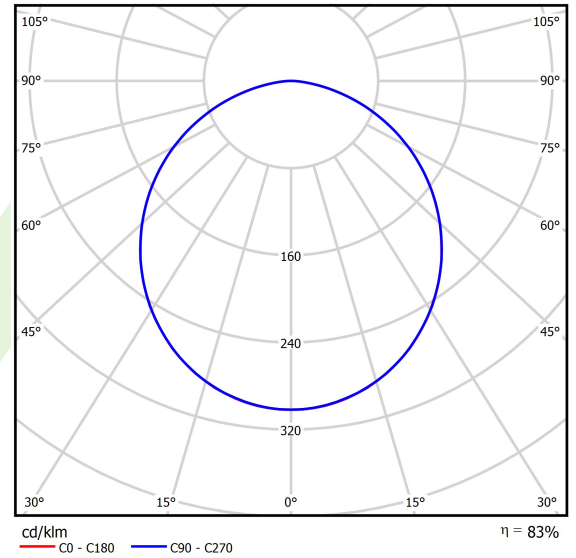

Produkt: AGAT CLEAN-ECO LED CRI95 5400 SHM EDD IP65 34 940 / 600X600

Index: 19.4072.3143.34

Beschreibung

Innenbeleuchtung. Montageart: in Moduldecken. Gehäuse aus Stahlblech. Farbe - RAL 9016 (weiß). Abmessungen: 596 x 596 x 75 mm. Abdeckung: SHM (gehärtetes mattes Glas). Der Wirkungsgrad des optischen Systems ist 83,10%. Abstrahlwinkel: (C0-C180) / (C90-C270) - 109,6° / 109,6°. Lichtquelle: LED. Farbtemperatur 4000 K. SDCM=3. CRI>95. Lebensdauer: 100000 h L80/B10. Leuchtenlichtstrom: 5163 lm. Gesamtleistungsaufnahme: 40,7 W. Leuchten Lichtausbeute: 126,9 lm/W. Vorschaltgerät: DIM DALI (EDD). Netzspannung 220..240 V, 50..60 Hz. Leistungsfaktor cosφ: >0,95. Belastbarkeit der Schaltung: 14 (B10), 23 (B16), 22 (C10), 35 (C16). Umgebungstemperatur: 5 ÷ 30° C. Schutzart: IP65. Stoßfestigkeitsgrad: IK08. Schutzklasse: I. Photobiologische Risikoklasse (IEC/EN 62471): RG0. Die Leuchte kann in CLO-Ausführung (Constant Lumen Output) hergestellt werden.

Produktmerkmale

Kategorie	Clean CRI95-Leuchten
Familie	AGAT CLEAN-ECO LED CRI95
Name	AGAT CLEAN-ECO LED CRI95 5400 SHM EDD IP65 34 940 / 600X600
Index	19.4072.3143.34
EAN	5902107262495

Technische Daten

Lichtquelle	LED
LED-Lichtstrom [lm]	6213
LED-Leistung [W]	36,3
Leuchtenlichtstrom [lm]	5163
Gesamtleistungsaufnahme [W]	40,7
Leuchten Lichtausbeute [lm/W]	126,9
Farbtemperatur [K]	4000
CRI	>95
SDCM (LED-Quellen)	3
Abstrahlwinkel [°]	(C0-C180) / (C90-C270) - 109,6° / 109,6°
Photobiologische Risikoklasse (IEC/EN 62471)	RG0
Schutzklasse	I
Schutzart	IP65
Netzspannung	220..240 V, 50..60 Hz
Lebensdauer [h]	100000
Lx/By	L80/B10
Umgebungstemperatur [°C]	5 ÷ 30
Betriebsgerät	DIM DALI (EDD)
Leistungsfaktor cos φ	>0,95
Belastbarkeit der Schaltung	14 (B10), 23 (B16), 22 (C10), 35 (C16)

Technische Daten

Montageart	in Moduldecken
Leuchtenkörper	Stahlblech
Leuchtenfarbe	RAL 9016 (weiß)
Abdeckung	SHM (gehärtetes mattes Glas)
Stoßfestigkeitsgrad	IK08
Abmessungen [mm]	596 x 596 x 75

Lichtverteilung