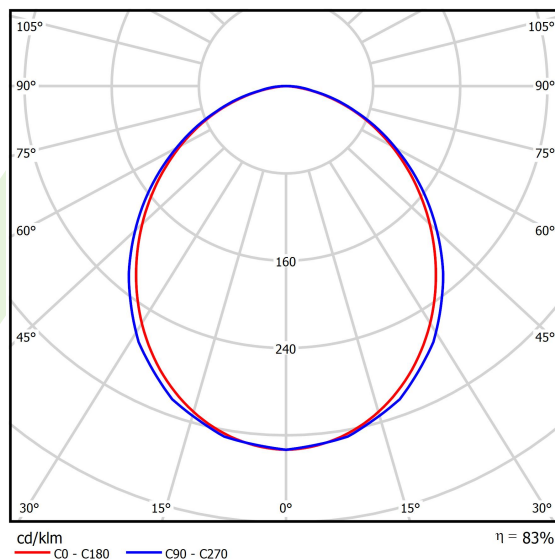

Akcesoria

Indeks 2C1A7392-34R

Nazwa EUROPANEL / BACKPANEL /
RIM COMPACT LED RECESSED
ACCESSORIES 34 / 600X600

Zdjęcie