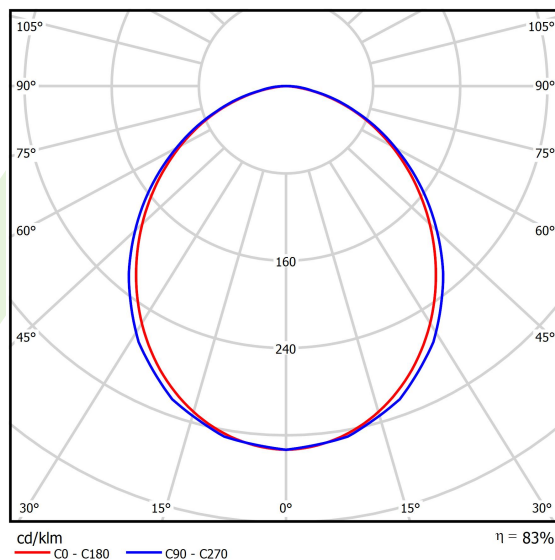

## Dane świetlne i elektryczne

Typ źródła	LED
Strumień LED [lm]	5875
Moc LED [W]	37,2
Strumień oprawy [lm]	4895
Moc oprawy [W]	39,2
Skuteczność świetlna oprawy [lm/W]	124,9
Temperatura barwowa [K]	4000
CRI	>95
SDCM (źródła LED)	3
Kąt rozsyłu światła [°]	(C0-C180) / (C90-C270) - 98,8° / 102°
Klasa ryzyka fotobiologicznego (PN-EN 62471)	RG0
Klasa ochrony	I
Stopień szczelności	IP65
Zasilanie	220..240 V, 50..60 Hz
Żywotność LED [h]	100000 (1) / 147000 (2)
Lx/By	L80/B10 (1) / L70/B50 (2)
Temperatura otoczenia [°C]	5 ÷ 30
Zasilacz elektroniczny	standard (E)
Współczynnik mocy cos φ	>0,95
Obciążalność obwodów	16 (B10), 26 (B16), 23 (C10), 37 (C16)

## Fotometria