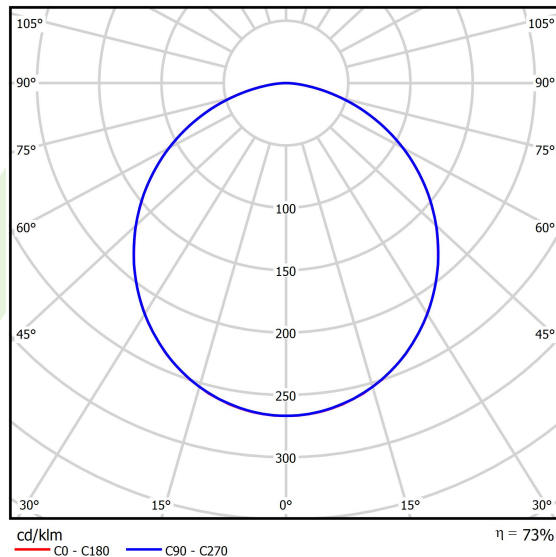

Akcesoria

Indeks 2C1A7392-34R

Nazwa EUROPANEL / BACKPANEL /
RIM COMPACT LED RECESSED
ACCESSORIES 34 / 600X600

Zdjęcie