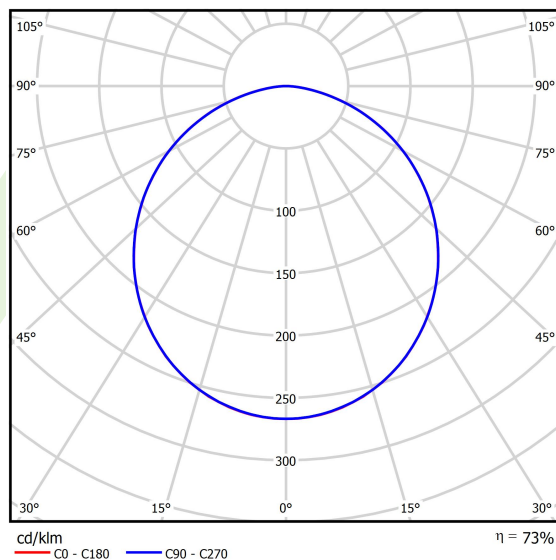

## Dane świetlne i elektryczne

Typ źródła	LED
Strumień LED [lm]	7833
Moc LED [W]	49,6
Strumień oprawy [lm]	5754
Moc oprawy [W]	51,8
Skuteczność świetlna oprawy [lm/W]	111,1
Temperatura barwowa [K]	4000
CRI	>95
SDCM (źródła LED)	3
Kąt rozsyłu światła [°]	(C0-C180) / (C90-C270) - 109,6° / 109,6°
Klasa ryzyka fotobiologicznego (PN-EN 62471)	RG0
Klasa ochrony	I
Stopień szczelności	IP65
Zasilanie	220..240 V, 50..60 Hz
Żywotność LED [h]	100000 (1) / 147000 (2)
Lx/By	L80/B10 (1) / L70/B50 (2)
Temperatura otoczenia [°C]	5 ÷ 30
Zasilacz elektroniczny	DIM DALI (EDD)
Współczynnik mocy cos φ	>0,95
Obciążalność obwodów	14 (B10), 23 (B16), 22 (C10), 35 (C16)

## Fotometria