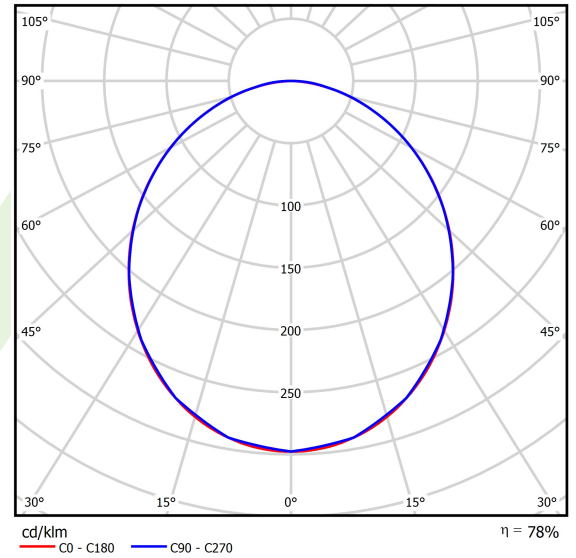

Produkt: AGAT CLEAN-ECO LED CRI95 7200 PLX EDD IP65 34 940 / 600X600

Index: 19.4072.2243.34

Beschreibung

Innenbeleuchtung. Montageart: in Moduldecken. Gehäuse aus Stahlblech. Farbe - RAL 9016 (weiß). Abmessungen: 596 x 596 x 75 mm. Gewicht 5,8 kg. Abdeckung: PLX (PMMA opal). Der Wirkungsgrad des optischen Systems ist 78,50%. Abstrahlwinkel: (C0-C180) / (C90-C270) - 105° / 104,8°. Lichtquelle: LED. Farbtemperatur 4000 K. SDCM=3. CRI>95. Lebensdauer: 100000 h L80/B10. Leuchtenlichtstrom: 6503 lm. Gesamtleistungsaufnahme: 54,2 W. Leuchten Lichtausbeute: 120 lm/W. Vorschaltgerät: DIM DALI (EDD). Netzspannung 220..240 V, 50..60 Hz. Leistungsfaktor cosφ: >0,95. Belastbarkeit der Schaltung: 14 (B10), 23 (B16), 22 (C10), 35 (C16). Umgebungstemperatur: 5 ÷ 30° C. Schutzart: IP65. Stoßfestigkeitsgrad: IK04. Schutzklasse: I. Photobiologische Risikoklasse (IEC/EN 62471): RG0. Die Leuchte kann in CLO-Ausführung (Constant Lumen Output) hergestellt werden.

Produktmerkmale

Kategorie	Clean CRI95-Leuchten
Familie	AGAT CLEAN-ECO LED CRI95
Type	AGAT CLEAN-ECO LED CRI95 7200 PLX EDD IP65 34 940 / 600X600
Index	19.4072.2243.34
EAN	5902107262617

Technische Daten

Lichtquelle	LED
LED-Lichtstrom [lm]	8284
LED-Leistung [W]	48,4
Leuchtenlichtstrom [lm]	6503
Gesamtleistungsaufnahme [W]	54,2
Leuchten Lichtausbeute [lm/W]	120
Farbtemperatur [K]	4000
CRI	>95
SDCM (LED-Quellen)	3
Abstrahlwinkel [°]	(C0-C180) / (C90-C270) - 105° / 104,8°
Photobiologische Risikoklasse (IEC/EN 62471)	RG0
Schutzklasse	I
Schutzart	IP65
Netzspannung	220..240 V, 50..60 Hz
Lebensdauer [h]	100000
Lx/By	L80/B10
Umgebungstemperatur [°C]	5 ÷ 30
Betriebsgerät	DIM DALI (EDD)
Leistungsfaktor cos φ	>0,95
Belastbarkeit der Schaltung	14 (B10), 23 (B16), 22 (C10), 35 (C16)

Technische Daten

Montageart	in Moduldecken
Leuchtenkörper	Stahlblech
Leuchtenfarbe	RAL 9016 (weiß)
Abdeckung	PLX (PMMA opal)
Stoßfestigkeitsgrad	IK04
Gewicht [kg]	5,8
Abmessungen [mm]	596 x 596 x 75

Lichtverteilung