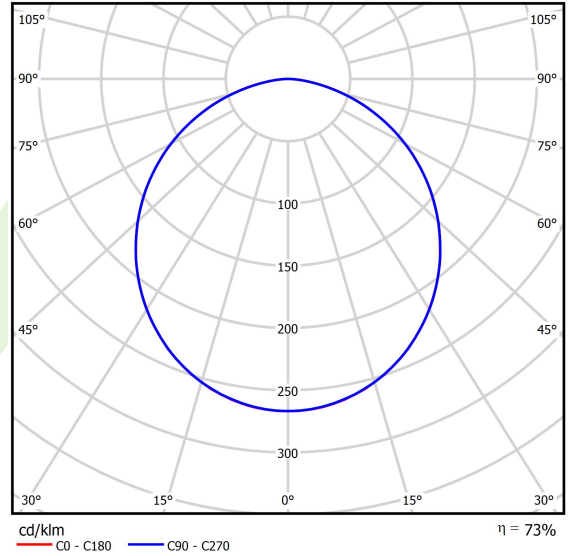

Produkt: AGAT CLEAN-ECO LED CRI95 7200 PLX E IP65 940 / 600X600**Indeks:** 19.4072.2241.34

Opis

LUXIONA Poland jako jedna z nielicznych firm w Europie uzyskała dla swoich opraw wskaźnik CRI>95 (z wysoką wartością składowej R9 i R13, idealnie oddających barwę tkanek i krwi). Oprawa jest rekomendowana do sal operacyjnych gdzie zastosowane oświetlenie powinno idealnie oddawać barwy skóry, krwi, tkanek (wysoka składowa R9 – odpowiedzialna za oddawanie barwy „głęboko czerwonej” i R13 – odpowiedzialna za oddawanie barwy „oranżowa jasna”). Oprawa przeznaczona do sufitów podwieszanych modułowych, wyposażona w wysokowydajne panele LED. Kaseton oprawy wykonany z blachy stalowej, lakierowanej proszkowo na kolor biały. Przesłony montowane na stałe, brak ramki aluminiowej. Oprawa rekomendowana do: oddziałów ratunkowych, oddziałów intensywnej opieki medycznej, gabinetów zabiegowych.

Informacje o produkcie

Kategoria	Oprawy Clean CRI95
Rodzina	AGAT CLEAN-ECO LED CRI95
Nazwa	AGAT CLEAN-ECO LED CRI95 7200 PLX E IP65 940 / 600X600
Indeks	19.4072.2241.34

Dane świetlne i elektryczne

Typ źródła	LED
Strumień LED [lm]	7833
Moc LED [W]	49,6
Strumień oprawy [lm]	5754
Moc oprawy [W]	51,8
Skuteczność świetlna oprawy [lm/W]	111,1
Temperatura barwowa [K]	4000
CRI	>95
SDCM (źródła LED)	3
Kąt rozsyłu światła [°]	(C0-C180) / (C90-C270) - 109,6° / 109,6°
Klasa ryzyka fotobiologicznego (PN-EN 62471)	RG0
Klasa ochrony	I
Stopień szczelności	IP65
Zasilanie	220..240 V, 50..60 Hz
Żywotność LED [h]	100000 (1) / 147000 (2)
Lx/By	L80/B10 (1) / L70/B50 (2)
Temperatura otoczenia [°C]	5 ÷ 30
Zasilacz elektroniczny	standard (E)
Współczynnik mocy cos φ	>0,95
Obciążalność obwodów	16 (B10), 26 (B16), 23 (C10), 37 (C16)

Dane mechaniczne

Montaż	do wbudowania w podwieszany sufit modułowy
Materiał	blacha stalowa
Kolor	biały
Przesłona	PLX (opalizowane PMMA)
Odporność mechaniczna	IK04
Wymiary [mm]	592 x 592 x 75

Fotometria

cd/klm