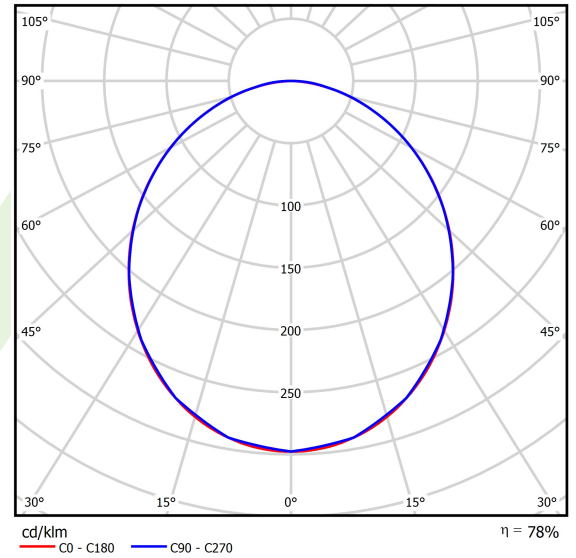

Produkt: AGAT CLEAN-ECO LED CRI95 7200 PLX E IP65 34 940 / 600X600

Index: 19.4072.2241.34

Beschreibung

Innenbeleuchtung. Montageart: in Moduldecken. Gehäuse aus Stahlblech. Farbe - RAL 9016 (weiß). Abmessungen: 596 x 596 x 75 mm. Gewicht 6,5 kg. Abdeckung: PLX (PMMA opal). Der Wirkungsgrad des optischen Systems ist 78,50%. Abstrahlwinkel: (C0-C180) / (C90-C270) - 105° / 104,8°. Lichtquelle: LED. Farbtemperatur 4000 K. SDCM=3. CRI>95. Lebensdauer: 100000 h L80/B10. Leuchtenlichtstrom: 6503 lm. Gesamtleistungsaufnahme: 54,2 W. Leuchten Lichtausbeute: 120 lm/W. Vorschaltgerät: Ein/Aus (E). Netzspannung 220..240 V, 50..60 Hz. Leistungsfaktor cosφ: >0,95. Belastbarkeit der Schaltung: 16 (B10), 26 (B16), 23 (C10), 37 (C16). Umgebungstemperatur: 5 ÷ 30° C. Schutzart: IP65. Stoßfestigkeitsgrad: IK04. Schutzklasse: I. Photobiologische Risikoklasse (IEC/EN 62471): RG0. Die Leuchte kann in CLO-Ausführung (Constant Lumen Output) hergestellt werden.

Produktmerkmale

Kategorie	Clean CRI95-Leuchten
Familie	AGAT CLEAN-ECO LED CRI95
Name	AGAT CLEAN-ECO LED CRI95 7200 PLX E IP65 34 940 / 600X600
Index	19.4072.2241.34
EAN	5902107262594

Technische Daten

Lichtquelle	LED
LED-Lichtstrom [lm]	8284
LED-Leistung [W]	48,4
Leuchtenlichtstrom [lm]	6503
Gesamtleistungsaufnahme [W]	54,2
Leuchten Lichtausbeute [lm/W]	120
Farbtemperatur [K]	4000
CRI	>95
SDCM (LED-Quellen)	3
Abstrahlwinkel [°]	(C0-C180) / (C90-C270) - 105° / 104,8°
Photobiologische Risikoklasse (IEC/EN 62471)	RG0
Schutzklasse	I
Schutzart	IP65
Netzspannung	220..240 V, 50..60 Hz
Lebensdauer [h]	100000
Lx/By	L80/B10
Umgebungstemperatur [°C]	5 ÷ 30
Betriebsgerät	Ein/Aus (E)
Leistungsfaktor cos φ	>0,95
Belastbarkeit der Schaltung	16 (B10), 26 (B16), 23 (C10), 37 (C16)

Technische Daten

Montageart	in Moduldecken
Leuchtenkörper	Stahlblech
Leuchtenfarbe	RAL 9016 (weiß)
Abdeckung	PLX (PMMA opal)
Stoßfestigkeitsgrad	IK04
Gewicht [kg]	6,5
Abmessungen [mm]	596 x 596 x 75

Lichtverteilung