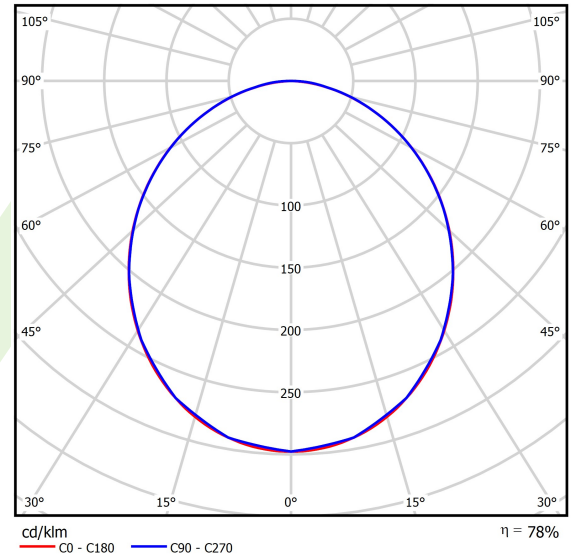

## Beschreibung

Innenbeleuchtung. Montageart: in Moduldecken. Gehäuse aus Stahlblech. Farbe - RAL 9016 (weiß). Abmessungen: 596 x 596 x 75 mm. Abdeckung: PLX (PMMA opal). Der Wirkungsgrad des optischen Systems ist 78,50%. Abstrahlwinkel: (C0-C180) / (C90-C270) - 105° / 104,8°. Lichtquelle: LED. Farbtemperatur 3000 K. SDCM=3. CRI>95. Lebensdauer: 100000 h L80/B10. Leuchtenlichtstrom: 6243 lm. Gesamtleistungsaufnahme: 54,2 W. Leuchten Lichtausbeute: 115,2 lm/W. Vorschaltgerät: Ein/Aus (E). Netzspannung 220..240 V, 50..60 Hz. Leistungsfaktor cos $\phi$ : >0,95. Belastbarkeit der Schaltung: 16 (B10), 26 (B16), 23 (C10), 37 (C16). Umgebungstemperatur: 5 ÷ 30° C. Schutzart: IP65. Stoßfestigkeitsgrad: IK04. Schutzklasse: I. Photobiologische Risikoklasse (IEC/EN 62471): RG0. Die Leuchte kann in CLO-Ausführung (Constant Lumen Output) hergestellt werden.

## Technische Daten

Lichtquelle	LED
LED-Lichtstrom [lm]	7952,6
LED-Leistung [W]	48,4
Leuchtenlichtstrom [lm]	6243
Gesamtleistungsaufnahme [W]	54,2
Leuchten Lichtausbeute [lm/W]	115,2
Farbtemperatur [K]	3000
CRI	>95
SDCM (LED-Quellen)	3
Abstrahlwinkel [°]	(C0-C180) / (C90-C270) - 105° / 104,8°
Photobiologische Risikoklasse (IEC/EN 62471)	RG0
Schutzklasse	I
Schutzart	IP65
Netzspannung	220..240 V, 50..60 Hz
Lebensdauer [h]	100000
Lx/By	L80/B10
Umgebungstemperatur [°C]	5 ÷ 30
Betriebsgerät	Ein/Aus (E)
Leistungsfaktor cos $\phi$	>0,95
Belastbarkeit der Schaltung	16 (B10), 26 (B16), 23 (C10), 37 (C16)

## Lichtverteilung