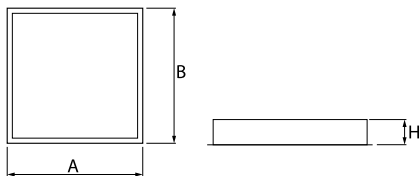

Dane mechaniczne

Montaż	do wbudowania w podwieszany sufit modułowy
Materiał	blacha stalowa
Kolor	biały
Przesłona	PLX (opalizowane PMMA)
Odporność mechaniczna	IK04
Wymiary [mm]	592 x 592 x 75

Fotometria

Akcesoria