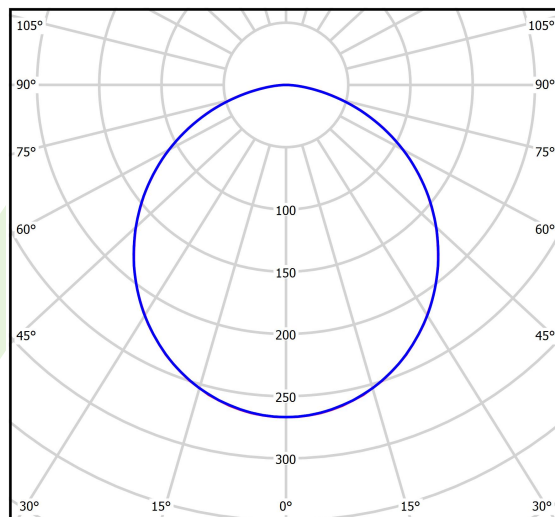

## Dane świetlne i elektryczne

Typ źródła	LED
Strumień LED [lm]	5875
Moc LED [W]	37,2
Strumień oprawy [lm]	4316
Moc oprawy [W]	39,2
Skuteczność świetlna oprawy [lm/W]	110,1
Temperatura barwowa [K]	4000
CRI	>95
SDCM (źródła LED)	3
Kąt rozsyłu światła [°]	(C0-C180) / (C90-C270) - 109,6° / 109,6°
Klasa ryzyka fotobiologicznego (PN-EN 62471)	RG0
Klasa ochrony	I
Stopień szczelności	IP65
Zasilanie	220..240 V, 50..60 Hz
Żywotność LED [h]	100000 (1) / 147000 (2)
Lx/By	L80/B10 (1) / L70/B50 (2)
Temperatura otoczenia [°C]	5 ÷ 30
Zasilacz elektroniczny	DIM DALI (EDD)
Współczynnik mocy cos φ	>0,95
Obciążalność obwodów	14 (B10), 23 (B16), 22 (C10), 35 (C16)

## Fotometria

cd/klm  
— C0 - C180 — C90 - C270

$\eta = 73\%$