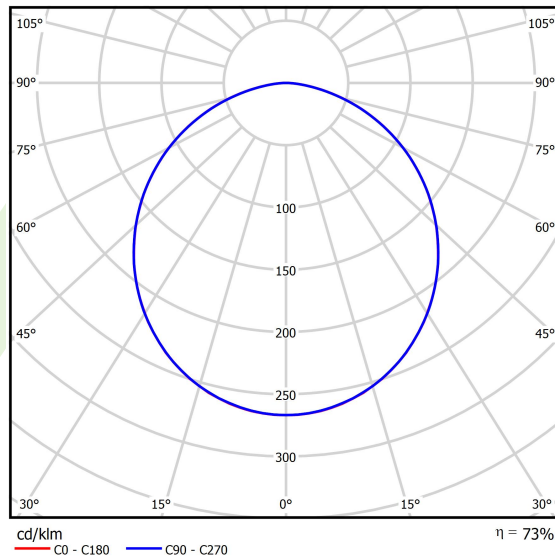

Akcesoria

Indeks 2C1A7392-34R

Nazwa EUROPANEL / BACKPANEL /
RIM COMPACT LED RECESSED
ACCESSORIES 34 / 600X600

Zdjęcie