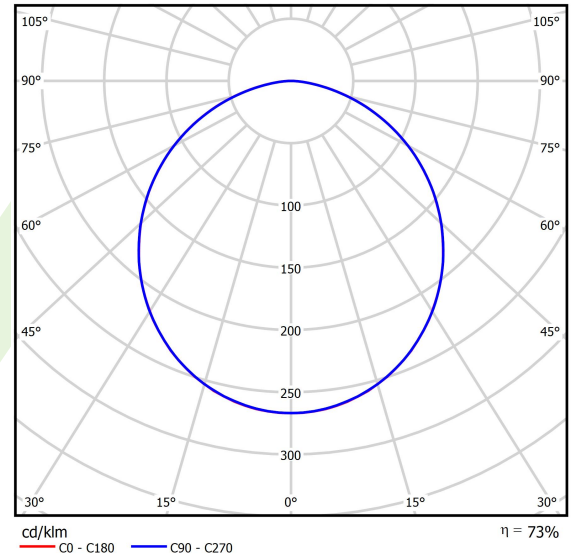

Zubehör

Index 2C1A7392-34R

Type EUROPANEL / BACKPANEL / RIM
COMPACT LED RECESSED
ACCESSORIES 34 / 600X600