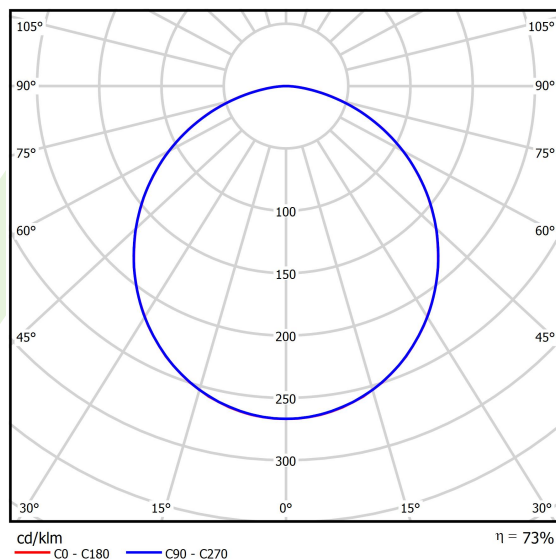

## Dane świetlne i elektryczne

Typ źródła	LED
Strumień LED [lm]	5875
Moc LED [W]	37,2
Strumień oprawy [lm]	4316
Moc oprawy [W]	39,2
Skuteczność świetlna oprawy [lm/W]	110,1
Temperatura barwowa [K]	4000
CRI	>95
SDCM (źródła LED)	3
Kąt rozsyłu światła [°]	(C0-C180) / (C90-C270) - 109,6° / 109,6°
Klasa ryzyka fotobiologicznego (PN-EN 62471)	RG0
Klasa ochrony	I
Stopień szczelności	IP65
Zasilanie	220..240 V, 50..60 Hz
Żywotność LED [h]	100000 (1) / 147000 (2)
Lx/By	L80/B10 (1) / L70/B50 (2)
Temperatura otoczenia [°C]	5 ÷ 30
Zasilacz elektroniczny	standard (E)
Współczynnik mocy cos φ	>0,95
Obciążalność obwodów	16 (B10), 26 (B16), 23 (C10), 37 (C16)

## Fotometria