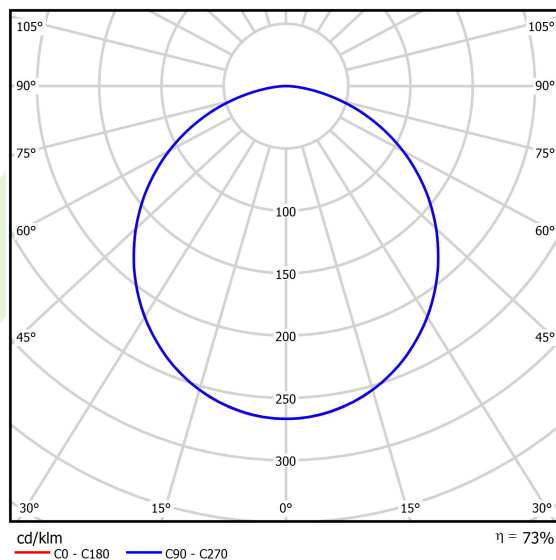

Akcesoria

Indeks 2C1A7392-34R

Nazwa EUROPANEL / BACKPANEL / RIM COMPACT LED RECESSED ACCESSORIES 34 / 600X600

Zdjęcie