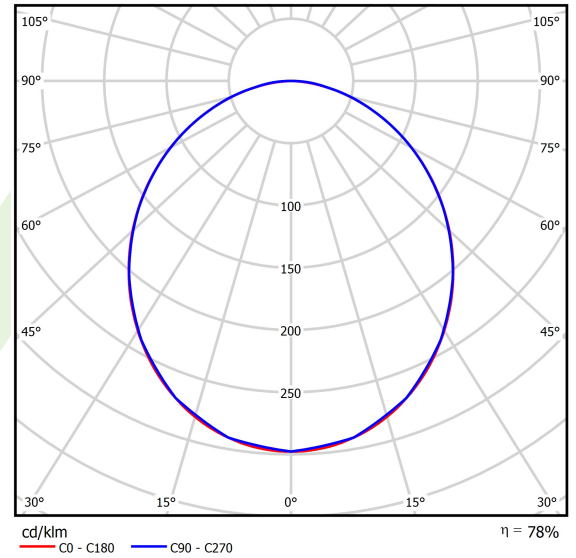

Produkt: AGAT CLEAN-ECO LED CRI95 5400 PLX E IP65 34 940 / 600X600

Index: 19.4072.2141.34

Beschreibung

Innenbeleuchtung. Montageart: in Moduldecken. Gehäuse aus Stahlblech. Farbe - RAL 9016 (weiß). Abmessungen: 596 x 596 x 75 mm. Gewicht 3,9 kg. Abdeckung: PLX (PMMA opal). Der Wirkungsgrad des optischen Systems ist 78,50%. Abstrahlwinkel: (C0-C180) / (C90-C270) - 105° / 104,8°. Lichtquelle: LED. Farbtemperatur 4000 K. SDCM=3. CRI>95. Lebensdauer: 100000 h L80/B10. Leuchtenlichtstrom: 4877 lm. Gesamtleistungsaufnahme: 40,7 W. Leuchten Lichtausbeute: 119,8 lm/W. Vorschaltgerät: Ein/Aus (E). Netzspannung 220..240 V, 50..60 Hz. Leistungsfaktor cosφ: >0,95. Belastbarkeit der Schaltung: 25 (B10), 40 (B16), 39 (C10), 62 (C16). Umgebungstemperatur: 5 ÷ 30° C. Schutzart: IP65. Stoßfestigkeitsgrad: IK04. Schutzklasse: I. Photobiologische Risikoklasse (IEC/EN 62471): RG0. Die Leuchte kann in CLO-Ausführung (Constant Lumen Output) hergestellt werden.

Produktmerkmale

Kategorie	Clean CRI95-Leuchten
Familie	AGAT CLEAN-ECO LED CRI95
Type	AGAT CLEAN-ECO LED CRI95 5400 PLX E IP65 34 940 / 600X600
Index	19.4072.2141.34
EAN	5902107262600

Technische Daten

Lichtquelle	LED
LED-Lichtstrom [lm]	6213
LED-Leistung [W]	36,3
Leuchtenlichtstrom [lm]	4877
Gesamtleistungsaufnahme [W]	40,7
Leuchten Lichtausbeute [lm/W]	119,8
Farbtemperatur [K]	4000
CRI	>95
SDCM (LED-Quellen)	3
Abstrahlwinkel [°]	(C0-C180) / (C90-C270) - 105° / 104,8°
Photobiologische Risikoklasse (IEC/EN 62471)	RG0
Schutzklasse	I
Schutzart	IP65
Netzspannung	220..240 V, 50..60 Hz
Lebensdauer [h]	100000
Lx/By	L80/B10
Umgebungstemperatur [°C]	5 ÷ 30
Betriebsgerät	Ein/Aus (E)
Leistungsfaktor cos φ	>0,95
Belastbarkeit der Schaltung	25 (B10), 40 (B16), 39 (C10), 62 (C16)

Technische Daten

Montageart	in Moduldecken
Leuchtenkörper	Stahlblech
Leuchtenfarbe	RAL 9016 (weiß)
Abdeckung	PLX (PMMA opal)
Stoßfestigkeitsgrad	IK04
Gewicht [kg]	3,9
Abmessungen [mm]	596 x 596 x 75

Lichtverteilung