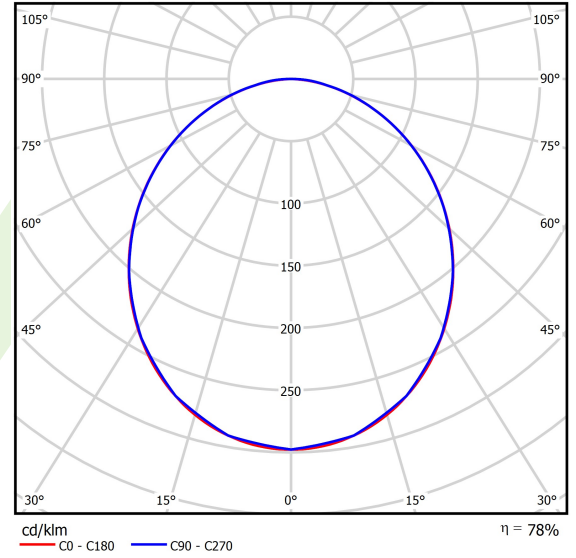

Zubehör

Index 2C1A7392

Name Adaptionrahmen für Gipskarton-Decken / 600X600