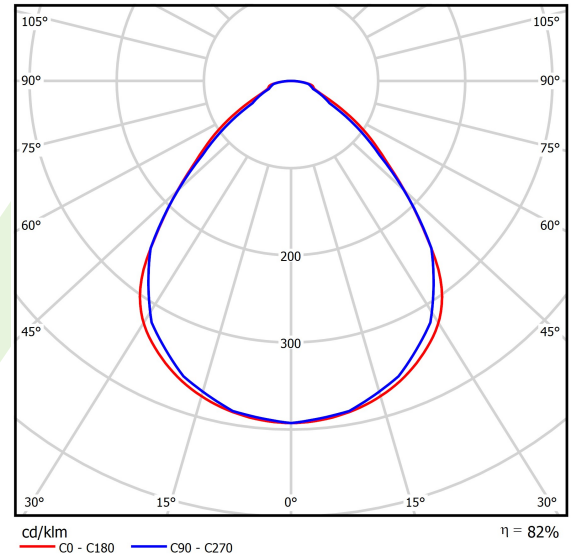

Zubehör

Index 2C1A7392

Type Adaptionrahmen für Gipskarton-Decken / 600X600