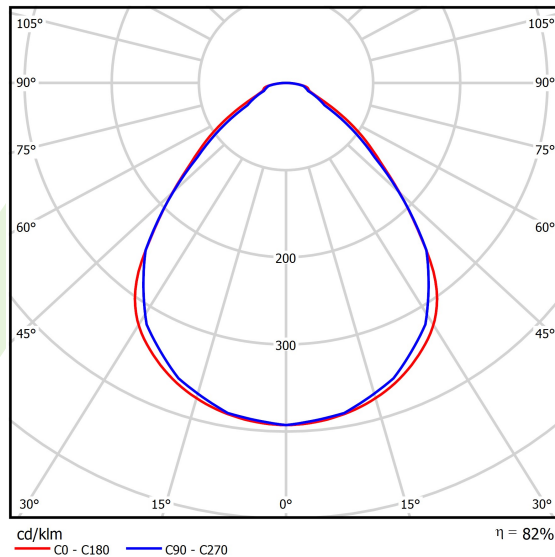

## Dane świetlne i elektryczne

Typ źródła	LED
Strumień LED [lm]	8284
Moc LED [W]	48,4
Strumień oprawy [lm]	6801
Moc oprawy [W]	54,2
Skuteczność świetlna oprawy [lm/W]	125,5
Temperatura barwowa [K]	4000
CRI	>95
SDCM (źródła LED)	3
Kąt rozsyłu światła [°]	(C0-C180) / (C90-C270) - 89° / 89°
Klasa ryzyka fotobiologicznego (PN-EN 62471)	RG0
Klasa ochrony	I
Stopień szczelności	IP65
Zasilanie	220..240 V, 50..60 Hz
Żywotność LED [h]	100000
Lx/By	L80/B10
Temperatura otoczenia [°C]	5 ÷ 30
Zasilacz elektroniczny	DIM DALI (EDD)
Współczynnik mocy cos φ	>0,95
Obciążalność obwodów	14 (B10), 23 (B16), 22 (C10), 35 (C16)

## Fotometria