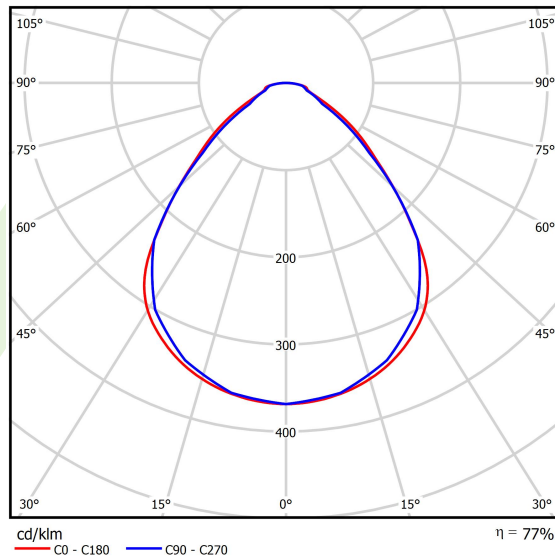

## Dane świetlne i elektryczne

Typ źródła	LED
Strumień LED [lm]	7833
Moc LED [W]	49,6
Strumień oprawy [lm]	6037
Moc oprawy [W]	51,8
Skuteczność świetlna oprawy [lm/W]	116,5
Temperatura barwowa [K]	4000
CRI	>95
SDCM (źródła LED)	3
Kąt rozsyłu światła [°]	(C0-C180) / (C90-C270) - 89° / 89°
Klasa ryzyka fotobiologicznego (PN-EN 62471)	RG0
Klasa ochrony	I
Stopień szczelności	IP65
Zasilanie	220..240 V, 50..60 Hz
Żywotność LED [h]	100000 (1) / 147000 (2)
Lx/By	L80/B10 (1) / L70/B50 (2)
Temperatura otoczenia [°C]	5 ÷ 30
Zasilacz elektroniczny	DIM DALI (EDD)
Współczynnik mocy cos φ	>0,95
Obciążalność obwodów	14 (B10), 23 (B16), 22 (C10), 35 (C16)

## Fotometria