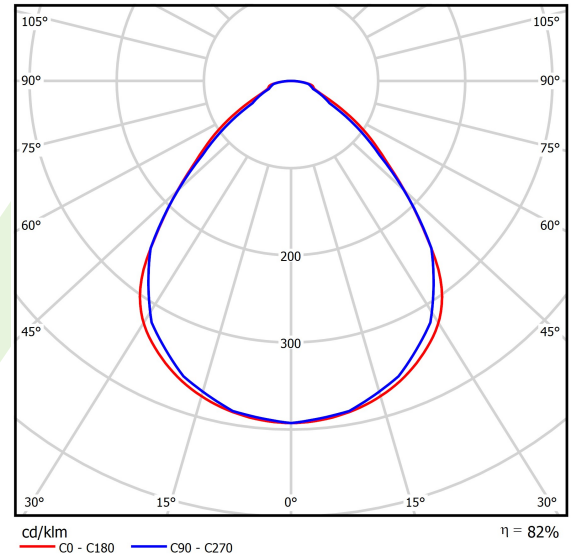

Zubehör

Index 2C1A7392

Name Adaptionrahmen für Gipskarton-
Decken / 600X600