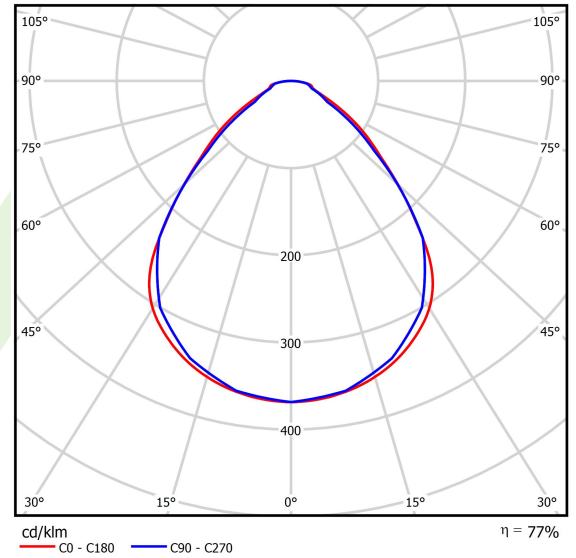

## Beschreibung

Innenbeleuchtung. Montageart: in Moduldecken. Gehäuse aus Stahlblech. Farbe - weiß. Abmessungen: 592 x 592 x 75 mm. Gewicht 4,2 kg. Abdeckung: Micro-PRM (mikroprismatische aus PMMA). Der Wirkungsgrad des optischen Systems ist 77,07%. Abstrahlwinkel: (C0-C180) / (C90-C270) - 89° / 89°. Lichtquelle: LED. Farbtemperatur 4000 K. SDCM=3. CRI>95. Lebensdauer: 100000 (1) / 147000 (2) h L80/B10 (1) / L70/B50 (2). Leuchtenlichtstrom: 6037 lm. Gesamtleistungsaufnahme: 51,8 W. Leuchten Lichtausbeute: 116,5 lm/W. Vorschaltgerät: Ein/Aus (E). Netzspannung 220..240 V, 50..60 Hz. Leistungsfaktor cosφ: >0,95. Belastbarkeit der Schaltung: 16 (B10), 26 (B16), 23 (C10), 37 (C16). Umgebungstemperatur: 5 ÷ 30° C. Schutzart: IP65. Stoßfestigkeitsgrad: IK04. Schutzklasse: I. Photobiologische Risikoklasse (IEC/EN 62471): RG0. Die Leuchte kann in CLO-Ausführung (Constant Lumen Output) hergestellt werden.

## Technische Daten

Lichtquelle	LED
LED-Lichtstrom [lm]	7833
LED-Leistung [W]	49,6
Leuchtenlichtstrom [lm]	6037
Gesamtleistungsaufnahme [W]	51,8
Leuchten Lichtausbeute [lm/W]	116,5
Farbtemperatur [K]	4000
CRI	>95
SDCM (LED-Quellen)	3
Abstrahlwinkel [°]	(C0-C180) / (C90-C270) - 89° / 89°
Photobiologische Risikoklasse (IEC/EN 62471)	RG0
Schutzklasse	I
Schutzart	IP65
Netzspannung	220..240 V, 50..60 Hz
Lebensdauer [h]	100000 (1) / 147000 (2)
Lx/By	L80/B10 (1) / L70/B50 (2)
Umgebungstemperatur [°C]	5 ÷ 30
Betriebsgerät	Ein/Aus (E)
Leistungsfaktor cos φ	>0,95
Belastbarkeit der Schaltung	16 (B10), 26 (B16), 23 (C10), 37 (C16)

## Technische Daten

Montageart	in Moduldecken
Leuchtenkörper	Stahlblech
Leuchtenfarbe	weiß
Abdeckung	Micro-PRM (mikroprismatische aus PMMA)
Stoßfestigkeitsgrad	IK04
Gewicht [kg]	4,2
Abmessungen [mm]	592 x 592 x 75

## Lichtverteilung