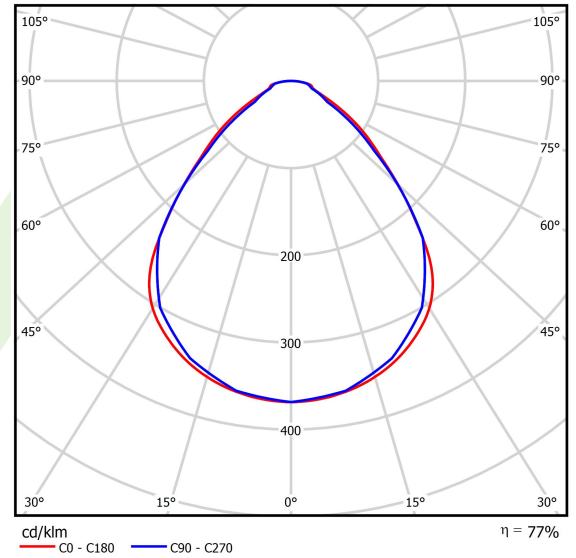

Zubehör

Index 2C1A7392-34R

Type EUROPANEL / BACKPANEL / RIM
COMPACT LED RECESSED
ACCESSORIES 34 / 600X600