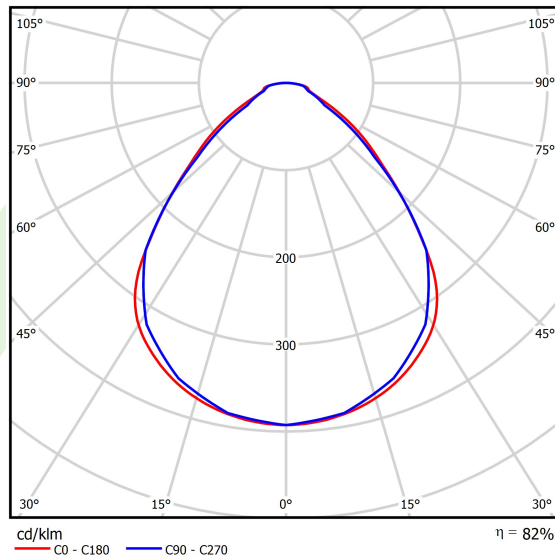

## Dane świetlne i elektryczne

Typ źródła	LED
Strumień LED [lm]	7952,6
Moc LED [W]	48,4
Strumień oprawy [lm]	6529
Moc oprawy [W]	54,2
Skuteczność świetlna oprawy [lm/W]	120,5
Temperatura barwowa [K]	3000
CRI	>95
SDCM (źródła LED)	3
Kąt rozsyłu światła [°]	(C0-C180) / (C90-C270) - 89° / 89°
Klasa ryzyka fotobiologicznego (PN-EN 62471)	RG0
Klasa ochrony	I
Stopień szczelności	IP65
Zasilanie	220..240 V, 50..60 Hz
Żywotność LED [h]	100000
Lx/By	L80/B10
Temperatura otoczenia [°C]	5 ÷ 30
Zasilacz elektroniczny	DIM DALI (EDD)
Współczynnik mocy cos φ	>0,95
Obciążalność obwodów	14 (B10), 23 (B16), 22 (C10), 35 (C16)

## Fotometria