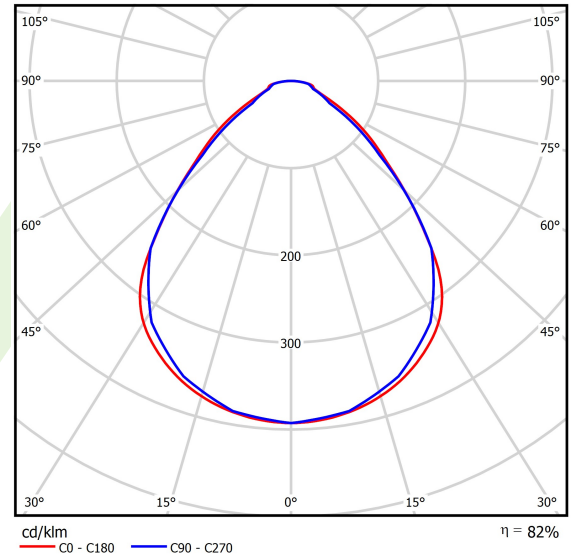

Zubehör

Index 2C1A7392

Name Adaptionrahmen für Gipskarton-
Decken / 600X600