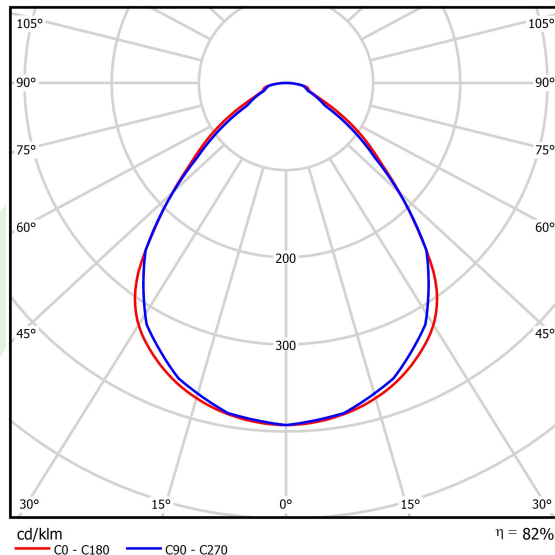

## Dane świetlne i elektryczne

Typ źródła	LED
Strumień LED [lm]	7952,6
Moc LED [W]	48,4
Strumień oprawy [lm]	6529
Moc oprawy [W]	54,2
Skuteczność świetlna oprawy [lm/W]	120,5
Temperatura barwowa [K]	3000
CRI	>95
SDCM (źródła LED)	3
Kąt rozsyłu światła [°]	(C0-C180) / (C90-C270) - 89° / 89°
Klasa ryzyka fotobiologicznego (PN-EN 62471)	RG0
Klasa ochrony	I
Stopień szczelności	IP65
Zasilanie	220..240 V, 50..60 Hz
Żywotność LED [h]	100000
Lx/By	L80/B10
Temperatura otoczenia [°C]	5 ÷ 30
Zasilacz elektroniczny	standard (E)
Współczynnik mocy cos φ	>0,95
Obciążalność obwodów	16 (B10), 26 (B16), 23 (C10), 37 (C16)

## Fotometria