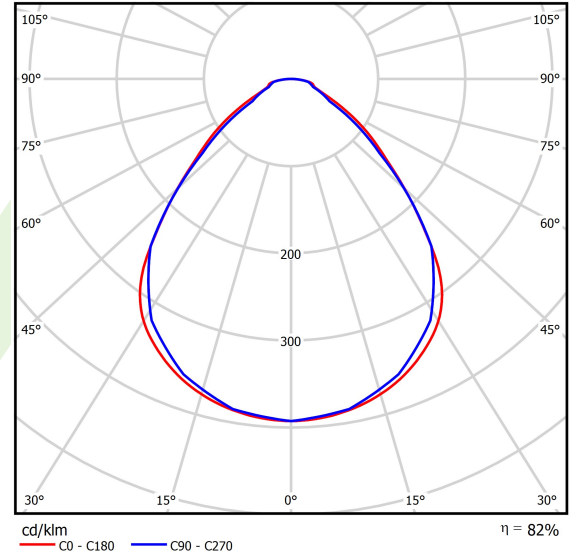

Zubehör

Index 2C1A7392

Type Adaptionrahmen für Gipskarton-Decken / 600X600