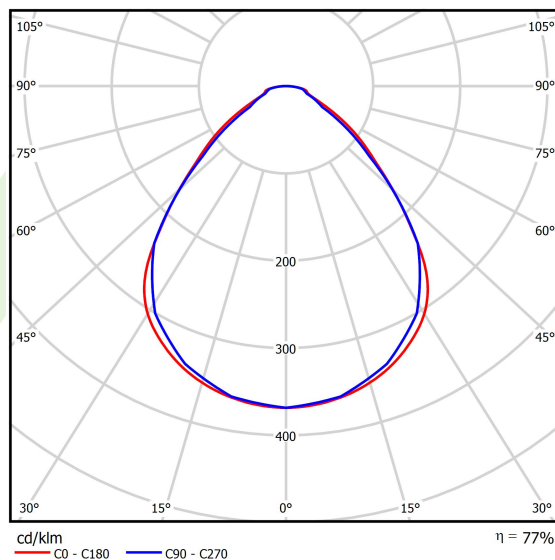

## Dane świetlne i elektryczne

Typ źródła	LED
Strumień LED [lm]	5875
Moc LED [W]	37,2
Strumień oprawy [lm]	4528
Moc oprawy [W]	39,2
Skuteczność świetlna oprawy [lm/W]	115,5
Temperatura barwowa [K]	4000
CRI	>95
SDCM (źródła LED)	3
Kąt rozsyłu światła [°]	(C0-C180) / (C90-C270) - 89° / 89°
Klasa ryzyka fotobiologicznego (PN-EN 62471)	RG0
Klasa ochrony	I
Stopień szczelności	IP65
Zasilanie	220..240 V, 50..60 Hz
Żywotność LED [h]	100000 (1) / 147000 (2)
Lx/By	L80/B10 (1) / L70/B50 (2)
Temperatura otoczenia [°C]	5 ÷ 30
Zasilacz elektroniczny	DIM DALI (EDD)
Współczynnik mocy cos φ	>0,95
Obciążalność obwodów	14 (B10), 23 (B16), 22 (C10), 35 (C16)

## Fotometria