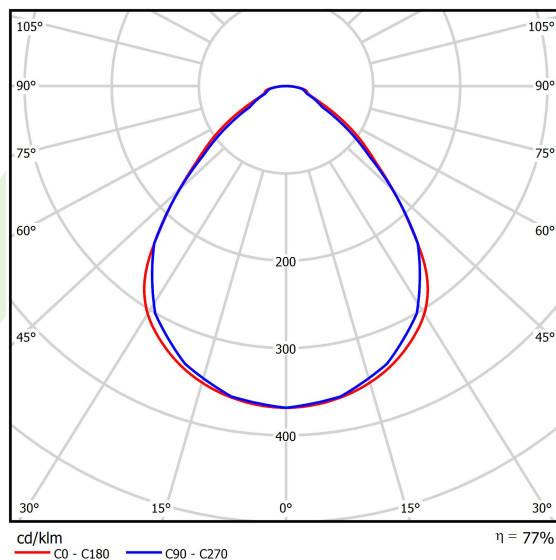

Akcesoria

Indeks 2C1A7392-34R

Nazwa EUROPANEL / BACKPANEL /
RIM COMPACT LED RECESSED
ACCESSORIES 34 / 600X600

Zdjęcie