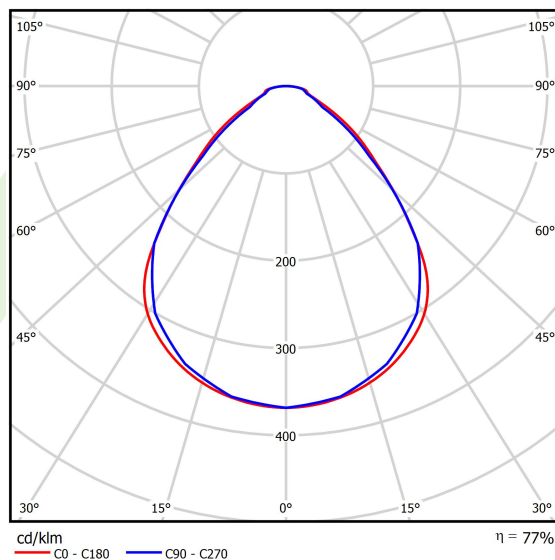

Akcesoria

Indeks 2C1A7392-34R

Nazwa EUROPANEL / BACKPANEL / RIM COMPACT LED RECESSED ACCESSORIES 34 / 600X600

Zdjęcie