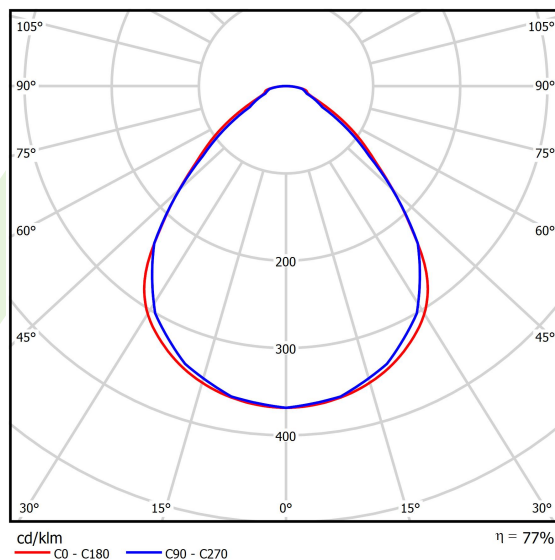

Akcesoria

Indeks 2C1A7392-34R

Nazwa EUROPANEL / BACKPANEL /
RIM COMPACT LED RECESSED
ACCESSORIES 34 / 600X600

Zdjęcie