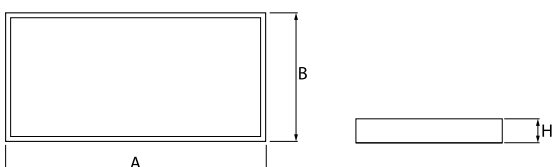

Produkt: RUBIN CLEAN NO FRAME LED 7800 SHM E IP65 34 840 / 1174X574MM**Indeks:** 19.4071.2121.34

Opis

Oprawa przeznaczona do montażu nastropowego, wyposażona w wysokowydajne panele LED. Kaseton oprawy wykonany z blachy stalowej, lakierowanej proszkowo na kolor biały. Cechą charakterystyczną oprawy, jest brak ramki aluminiowej, co pozwala na eliminację zanieczyszczeń, tak bardzo niepożądanych w pomieszczeniach typu CLEAN. Brak widocznych elementów montażu przesłony z kasetonem oprawy. Oprawa rekomendowana do: sal operacyjnych, gabinetów zabiegowych oraz oddziałów intensywnej opieki.

Informacje o produkcie

Kategoria	Oprawy Clean nastropowe
Rodzina	RUBIN CLEAN NO FRAME LED
Nazwa	RUBIN CLEAN NO FRAME LED 7800 SHM E IP65 34 840 / 1174X574MM
Indeks	19.4071.2121.34

Dane świetlne i elektryczne

Typ źródła	LED
Strumień LED [lm]	7851
Moc LED [W]	39,9
Strumień oprawy [lm]	6319
Moc oprawy [W]	43,1
Skuteczność świetlna oprawy [lm/W]	146,6
Temperatura barwowa [K]	4000
CRI	>80
SDCM (źródła LED)	3
Kąt rozsyłu światła [°]	(C0-C180) / (C90-C270) - 109,6° / 109,6°
Klasa ochrony	I
Stopień szczelności	IP65
Zasilanie	220..240 V, 50..60 Hz
Żywotność LED [h]	100000 (1) / 147000 (2)
Lx/By	L80/B10 (1) / L70/B50 (2)
Temperatura otoczenia [°C]	5 ÷ 30
Zasilacz elektroniczny	standard (E)
Współczynnik mocy cos φ	>0,95
Obciążalność obwodów	15 (B10), 25 (B16), 24 (C10), 38 (C16)

Dane mechaniczne

Montaż	nastropowy
Materiał	blacha stalowa
Kolor	RAL 9016 (biały)
Przesłona	SHM (szyba hartowana matowa)
Odporność mechaniczna	IK08
Wymiary [mm]	1174 x 574 x 69

Fotometria

Akcesoria

Indeks 6BZBO60980