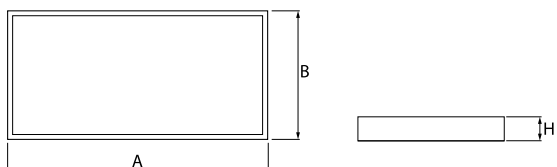

Produkt: RUBIN CLEAN NO FRAME LED 17600 MICRO-PRM SH E IP65 840 / 1200X600**Indeks:** 19.4071.1421.34

Opis

Oprawa przeznaczona do montażu nastropowego, wyposażona w wysokowydajne panele LED. Kaseton oprawy wykonany z blachy stalowej, lakierowanej proszkowo na kolor biały. Cechą charakterystyczną oprawy, jest brak ramki aluminiowej, co pozwala na eliminację zanieczyszczeń, tak bardzo niepożądanych w pomieszczeniach typu CLEAN. Brak widocznych elementów montażu przesłony z kasetonem oprawy. Oprawa rekomendowana do: sal operacyjnych, gabinetów zabiegowych oraz oddziałów intensywnej opieki.

Informacje o produkcie

Kategoria	Oprawy Clean nastropowe
Rodzina	RUBIN CLEAN NO FRAME LED
Nazwa	RUBIN CLEAN NO FRAME LED 17600 MICRO-PRM SH E IP65 840 / 1200X600
Indeks	19.4071.1421.34

Dane świetlne i elektryczne

Dane mechaniczne

Montaż	nastropowy
Materiał	blacha stalowa
Kolor	biały
Przesłona	Micro-PRM SH (mikropryzma PMMA z szybą hartowaną)
Odporność mechaniczna	IK08
Wymiary [mm]	1174 x 574 x 69

Fotometria

Akcesoria