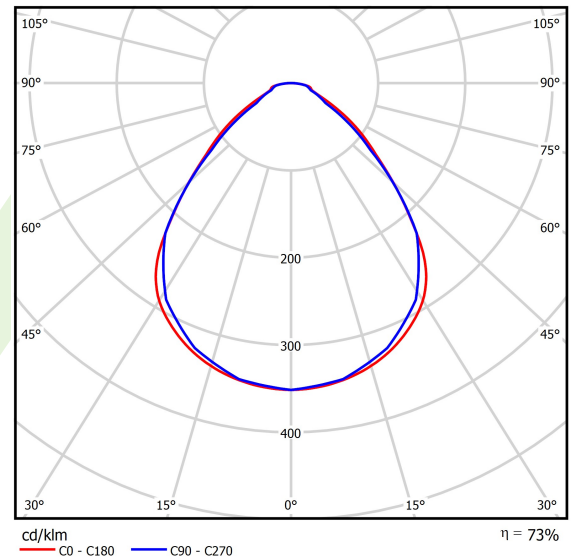

## Beschreibung

Innenbeleuchtung. Montageart: Anbau an der Decke. Gehäuse aus Stahlblech. Farbe - RAL 9016 (weiß). Abmessungen: 1174 x 574 x 69 mm. Abdeckung: Micro-PRM SH (mikroprismatische aus PMMA + gehärtetes Glas). Der Wirkungsgrad des optischen Systems ist 73,30%. Abstrahlwinkel: (C0-C180) / (C90-C270) - 89° / 89°. Lichtquelle: LED. Farbtemperatur 3000 K. SDCM=3. CRI>80. Lebensdauer: 100000 h L80/B10. Leuchtenlichtstrom: 13022 lm. Gesamtleistungsaufnahme: 97,7 W. Leuchten Lichtausbeute: 133,3 lm/W. Vorschaltgerät: DIM DALI (EDD). Netzspannung 220..240 V, 50..60 Hz. Leistungsfaktor cosφ: >0,95. Belastbarkeit der Schaltung: 7 (B10), 11 (B16), 11 (C10), 16 (C16). Umgebungstemperatur: 5 ÷ 30° C. Schutzart: IP65. Stoßfestigkeitsgrad: IK08. Schutzklasse: I. Photobiologische Risikoklasse (IEC/EN 62471): RG0.

## Technische Daten

Lichtquelle	LED
LED-Lichtstrom [lm]	17766
LED-Leistung [W]	87,2
Leuchtenlichtstrom [lm]	13022
Gesamtleistungsaufnahme [W]	97,7
Leuchten Lichtausbeute [lm/W]	133,3
Farbtemperatur [K]	3000
CRI	>80
SDCM (LED-Quellen)	3
Abstrahlwinkel [°]	(C0-C180) / (C90-C270) - 89° / 89°
Photobiologische Risikoklasse (IEC/EN 62471)	RG0
Schutzklasse	I
Schutzart	IP65
Netzspannung	220..240 V, 50..60 Hz
Lebensdauer [h]	100000
Lx/By	L80/B10
Umgebungstemperatur [°C]	5 ÷ 30
Betriebsgerät	DIM DALI (EDD)
Leistungsfaktor cos φ	>0,95
Belastbarkeit der Schaltung	7 (B10), 11 (B16), 11 (C10), 16 (C16)

## Technische Daten

Montageart	Anbau an der Decke
Leuchtenkörper	Stahlblech
Leuchtenfarbe	RAL 9016 (weiß)
Abdeckung	Micro-PRM SH (mikroprismatische aus PMMA + gehärtetes Glas)
Stoßfestigkeitsgrad	IK08
Abmessungen [mm]	1174 x 574 x 69

## Lichtverteilung