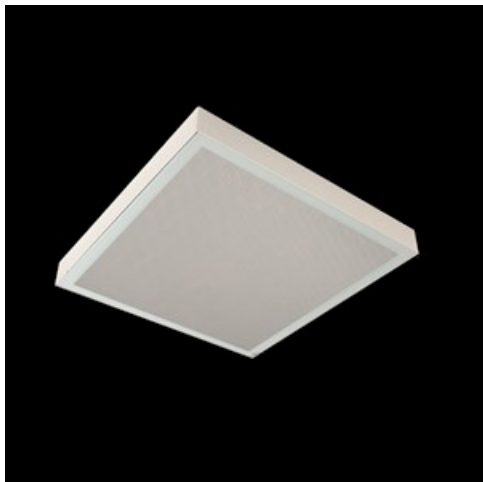

Produkt: RUBIN CLEAN NO FRAME LED 17600 MICRO-PRM SH E IP65 830 / 1200X600**Indeks:** 19.4071.1411.34

Opis

Oprawa przeznaczona do montażu nastropowego, wyposażona w wysokowydajne panele LED. Kaseton oprawy wykonany z blachy stalowej, lakierowanej proszkowo na kolor biały. Cechą charakterystyczną oprawy, jest brak ramki aluminiowej, co pozwala na eliminację zanieczyszczeń, tak bardzo niepożądanych w pomieszczeniach typu CLEAN. Brak widocznych elementów montażu przesłony z kasetonem oprawy. Oprawa rekomendowana do: sal operacyjnych, gabinetów zabiegowych oraz oddziałów intensywnej opieki.

Informacje o produkcie

Kategoria	Oprawy Clean nastropowe
Rodzina	RUBIN CLEAN NO FRAME LED
Nazwa	RUBIN CLEAN NO FRAME LED 17600 MICRO-PRM SH E IP65 830 / 1200X600
Indeks	19.4071.1411.34

Dane świetlne i elektryczne

Typ źródła	LED
Strumień LED [lm]	17622
Moc LED [W]	93,6
Strumień oprawy [lm]	12686
Moc oprawy [W]	100,5
Skuteczność świetlna oprawy [lm/W]	126,2
Temperatura barwowa [K]	3000
CRI	>80
SDCM (źródła LED)	3
Kąt rozsyłu światła [°]	(C0-C180) / (C90-C270) - 88° / 91,8°
Klasa ochrony	I
Stopień szczelności	IP65
Zasilanie	220..240 V, 50..60 Hz
Żywotność LED [h]	100000 (1) / 147000 (2)
Lx/By	L80/B10 (1) / L70/B50 (2)
Temperatura otoczenia [°C]	5 ÷ 30
Zasilacz elektroniczny	standard (E)
Współczynnik mocy cos φ	>0,95
Obciążalność obwodów	7 (B10), 12 (B16), 12 (C10), 19 (C16)

Dane mechaniczne

Montaż	nastropowy
Materiał	blacha stalowa
Kolor	biały
Przesłona	Micro-PRM SH (mikropryzma PMMA z szybą hartowaną)
Odporność mechaniczna	IK08
Wymiary [mm]	1174 x 574 x 69

Fotometria

Akcesoria