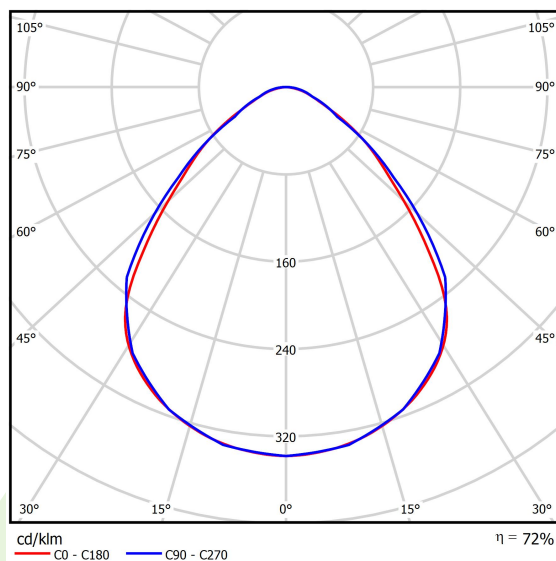

Produkt: RUBIN CLEAN NO FRAME LED 17600 MICRO-PRM SH E IP65 830 / 1200X600**Indeks:** 19.4071.1411.34

Opis

Oprawa przeznaczona do montażu nastropowego, wyposażona w wysokowydajne panele LED. Kaseton oprawy wykonany z blachy stalowej, lakierowanej proszkowo na kolor biały. Cechą charakterystyczną oprawy, jest brak ramki aluminiowej, co pozwala na eliminację zanieczyszczeń, tak bardzo niepożądanych w pomieszczeniach typu CLEAN. Brak widocznych elementów montażu przesłony z kasetonem oprawy. Oprawa rekomendowana do: sal operacyjnych, gabinetów zabiegowych oraz oddziałów intensywnej opieki.

Informacje o produkcie

Kategoria	Oprawy Clean nastropowe
Rodzina	RUBIN CLEAN NO FRAME LED
Nazwa	RUBIN CLEAN NO FRAME LED 17600 MICRO-PRM SH E IP65 830 / 1200X600
Indeks	19.4071.1411.34

Dane świetlne i elektryczne

Typ źródła	LED
Strumień LED [lm]	17622
Moc LED [W]	93,6
Strumień oprawy [lm]	12686
Moc oprawy [W]	100,5
Skuteczność świetlna oprawy [lm/W]	126,2
Temperatura barwowa [K]	3000
CRI	>80
SDCM (źródła LED)	3
Kąt rozsyłu światła [°]	(C0-C180) / (C90-C270) - 88° / 91,8°
Klasa ochrony	I
Stopień szczelności	IP65
Zasilanie	220..240 V, 50..60 Hz
Żywotność LED [h]	100000 (1) / 147000 (2)
Lx/By	L80/B10 (1) / L70/B50 (2)
Temperatura otoczenia [°C]	5 ÷ 30
Zasilacz elektroniczny	standard (E)
Współczynnik mocy cos φ	>0,95
Obciążalność obwodów	7 (B10), 12 (B16), 12 (C10), 19 (C16)

Dane mechaniczne

Montaż	nastropowy
Materiał	blacha stalowa
Kolor	biały
Przesłona	Micro-PRM SH (mikropryzma PMMA z szybą hartowaną)
Odporność mechaniczna	IK08
Wymiary [mm]	1174 x 574 x 69

Fotometria

Akcesoria